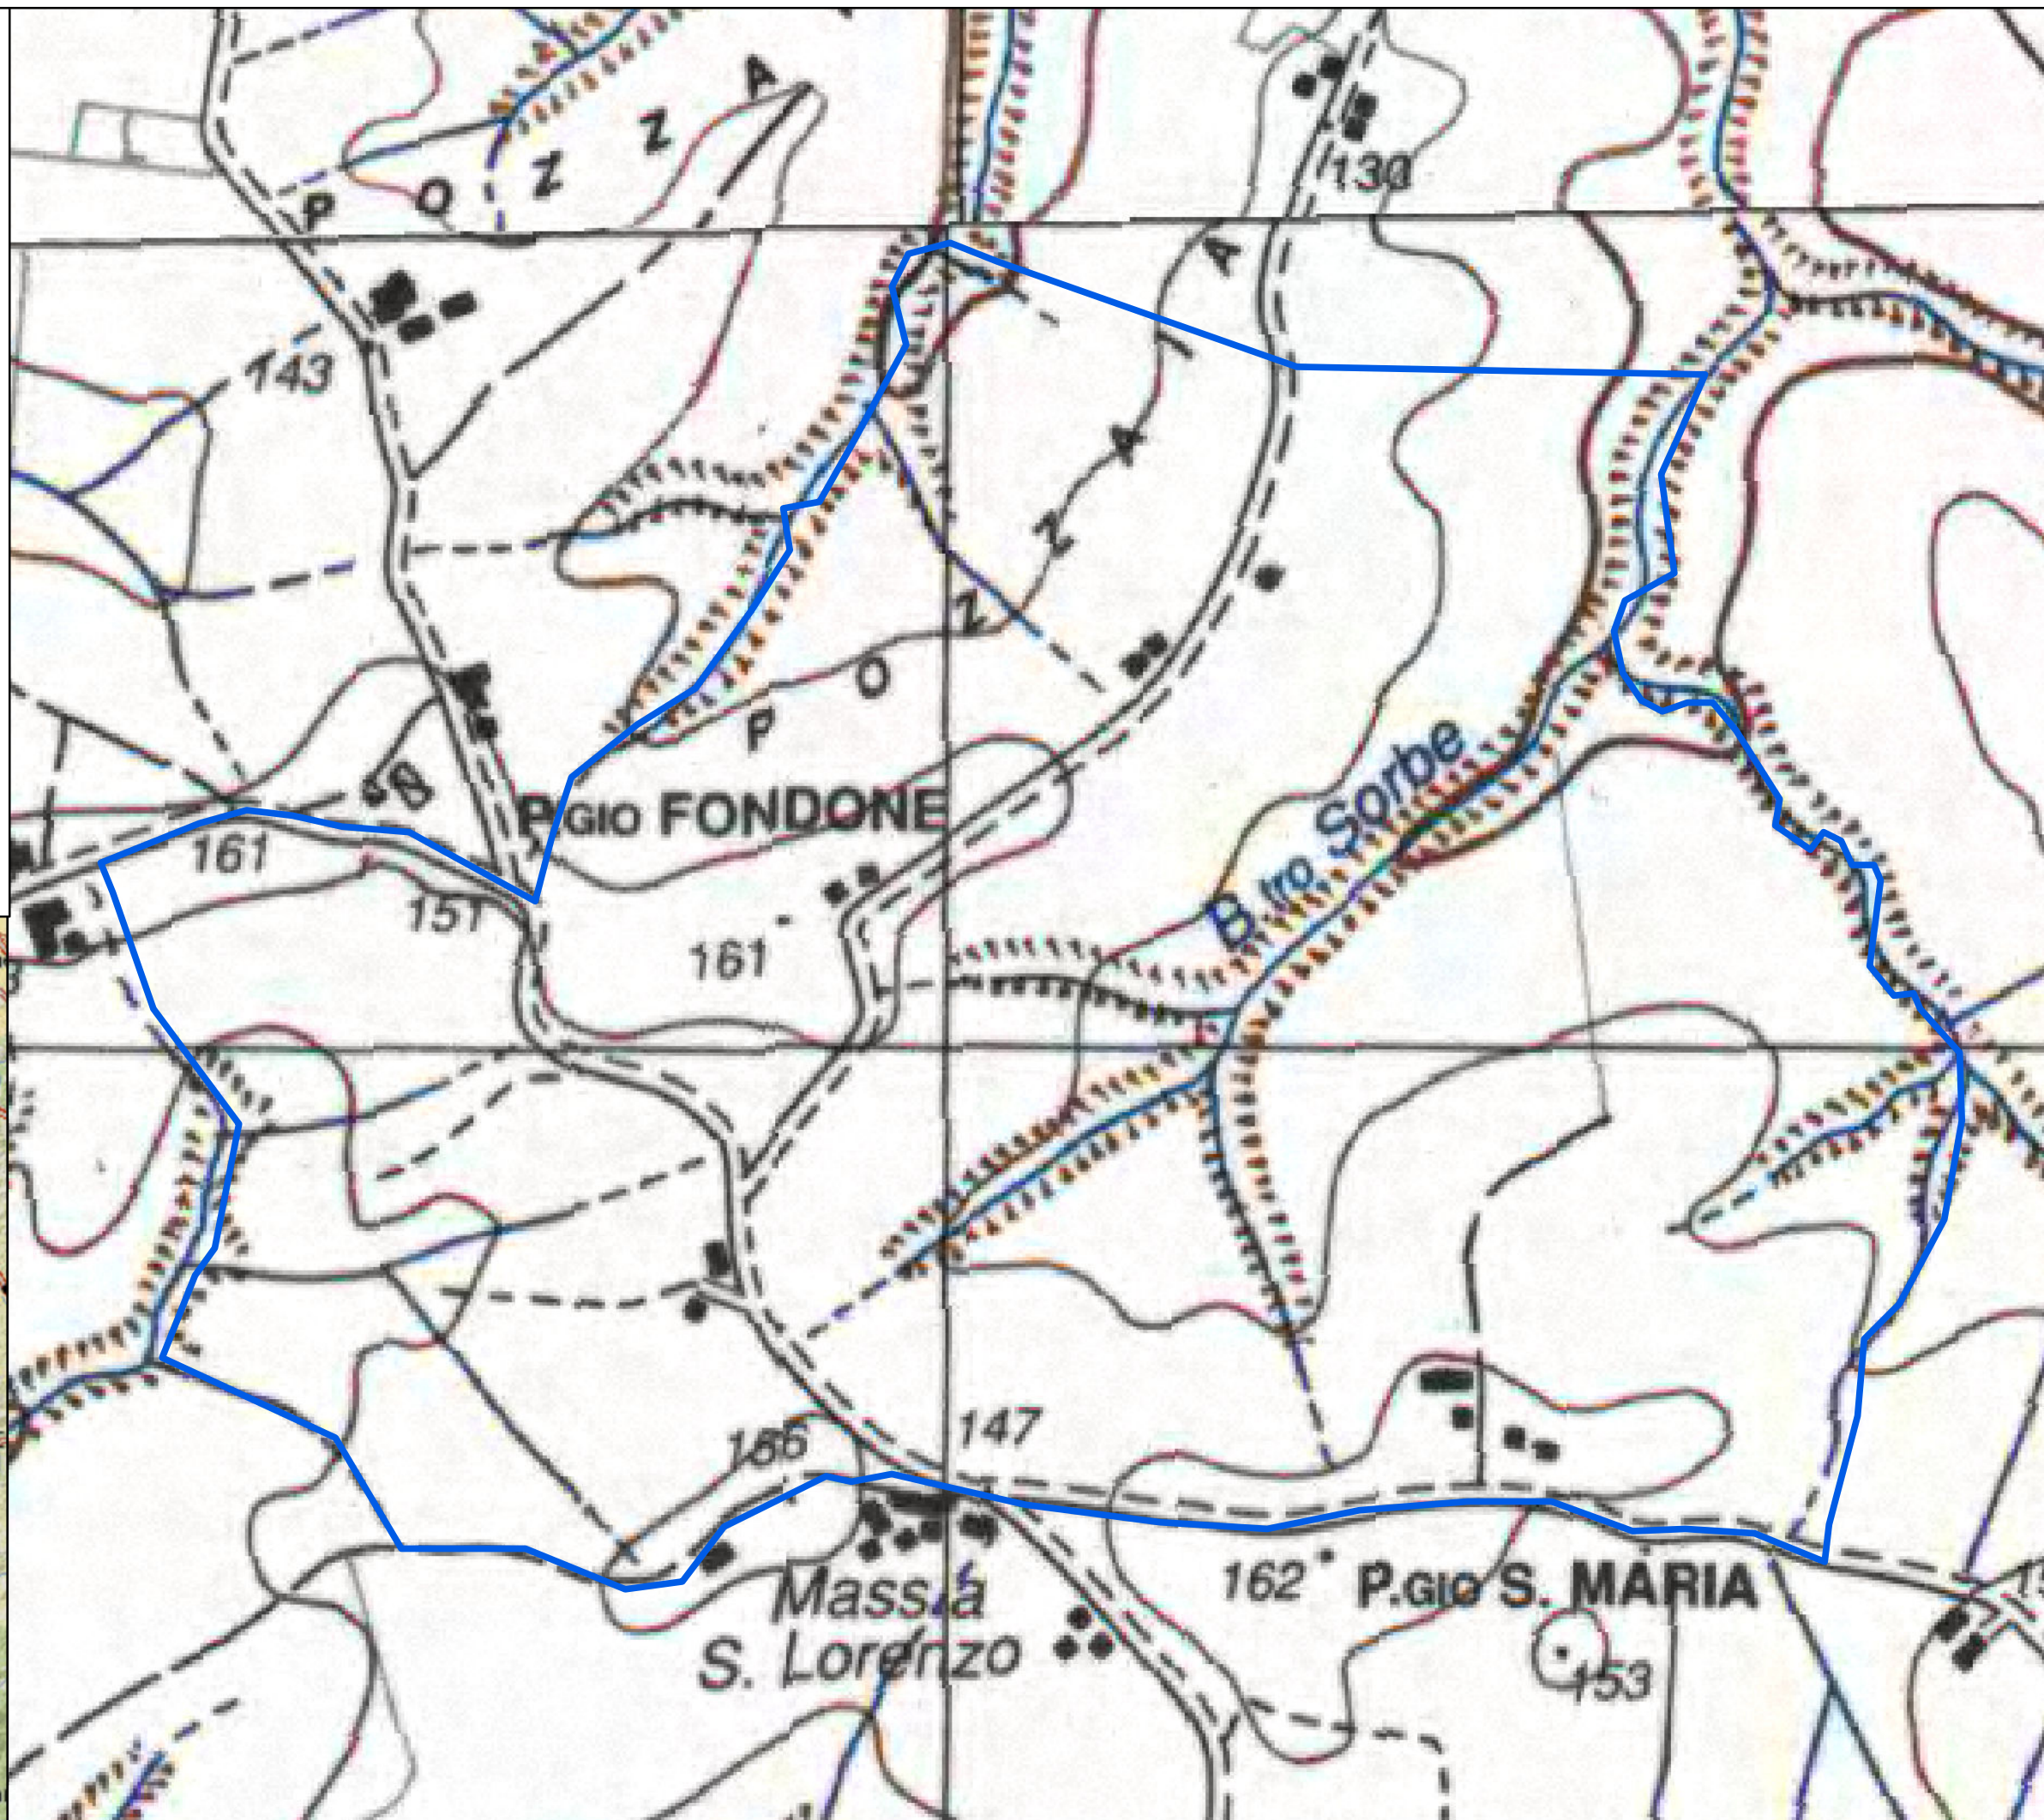

ZRV Masseria

COMUNE:
SANTA LUCE
ATC 14 PISA OVEST
SUPERFICIE (ETTARI):
84,678941

Dicembre 2019 1 cm = 46,7 m

National Geographic, Esri,
DeLorme, NAVTEQ, UNEP-
WCMC, USGS, NASA, ESA,
METI, NRCAN, GEBCO, NOAA,
IPC