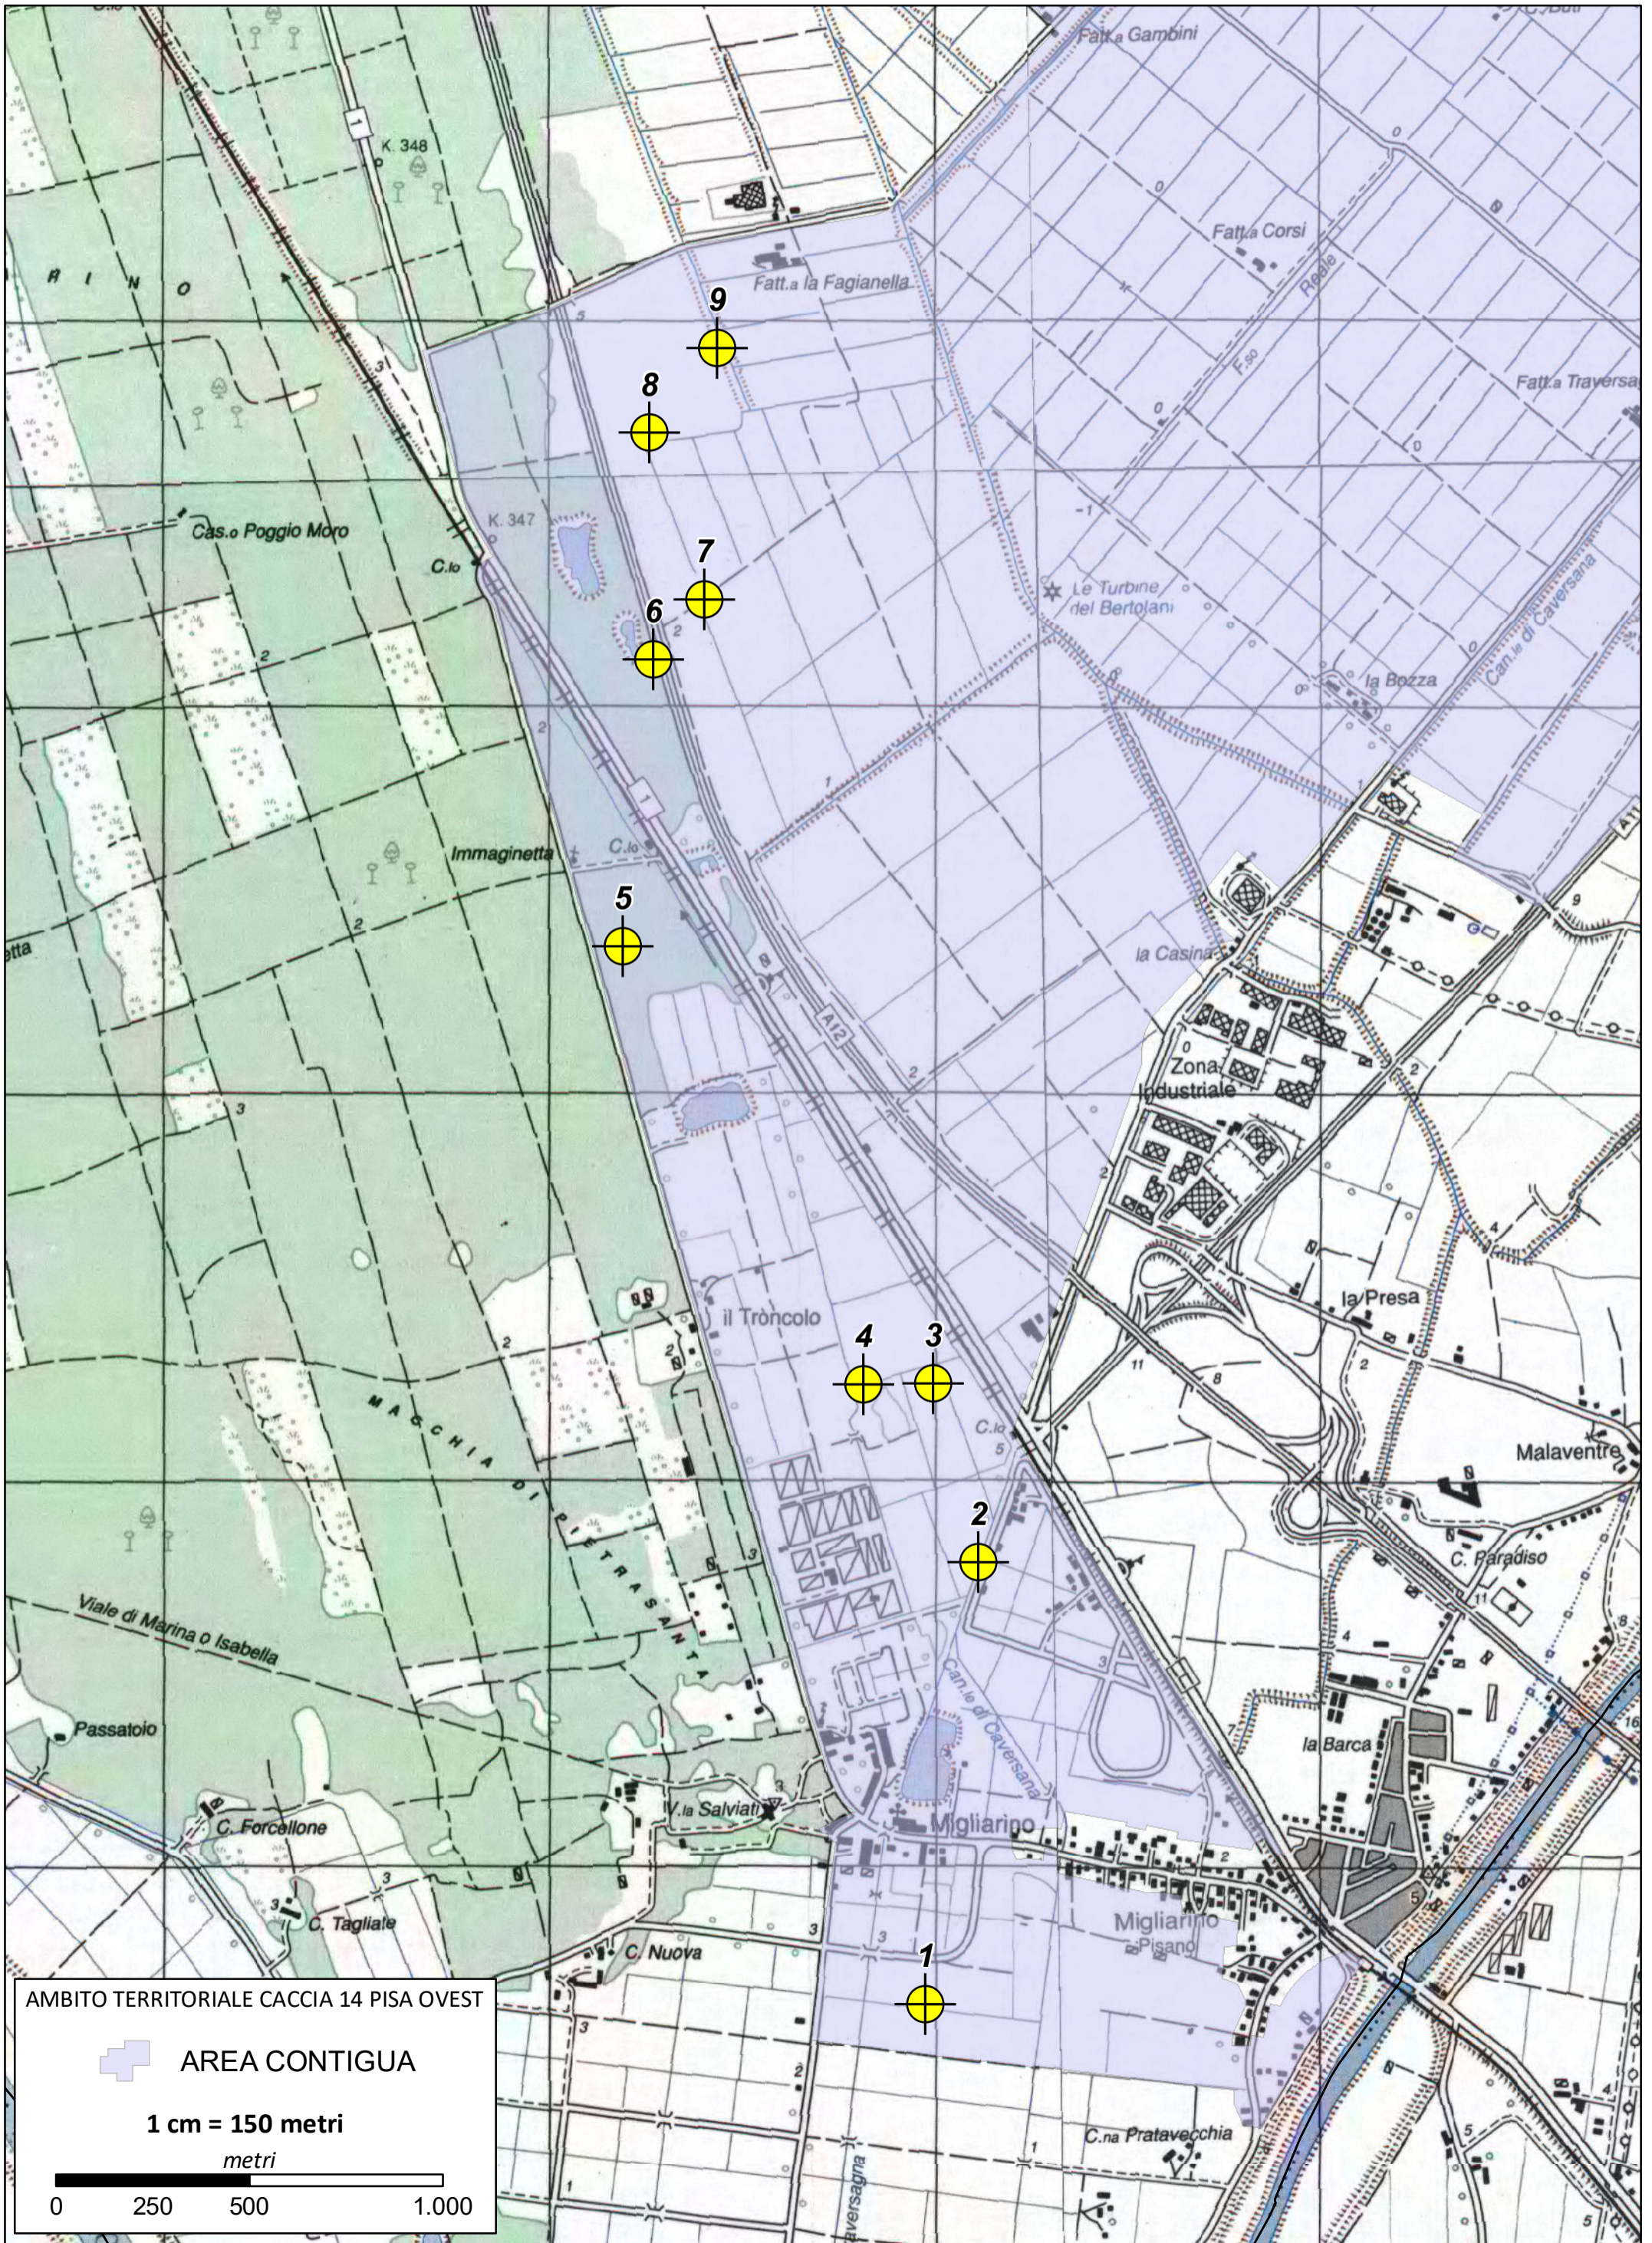

**CACCIA DI SELEZIONE A CERVIDI E BOVIDI
DISTRETTO 14-9 SOLO DAINO**

AMBITO TERRITORIALE CACCIA 14 PISA OVEST

AREA CONTIGUA

1 cm = 150 metri
metri