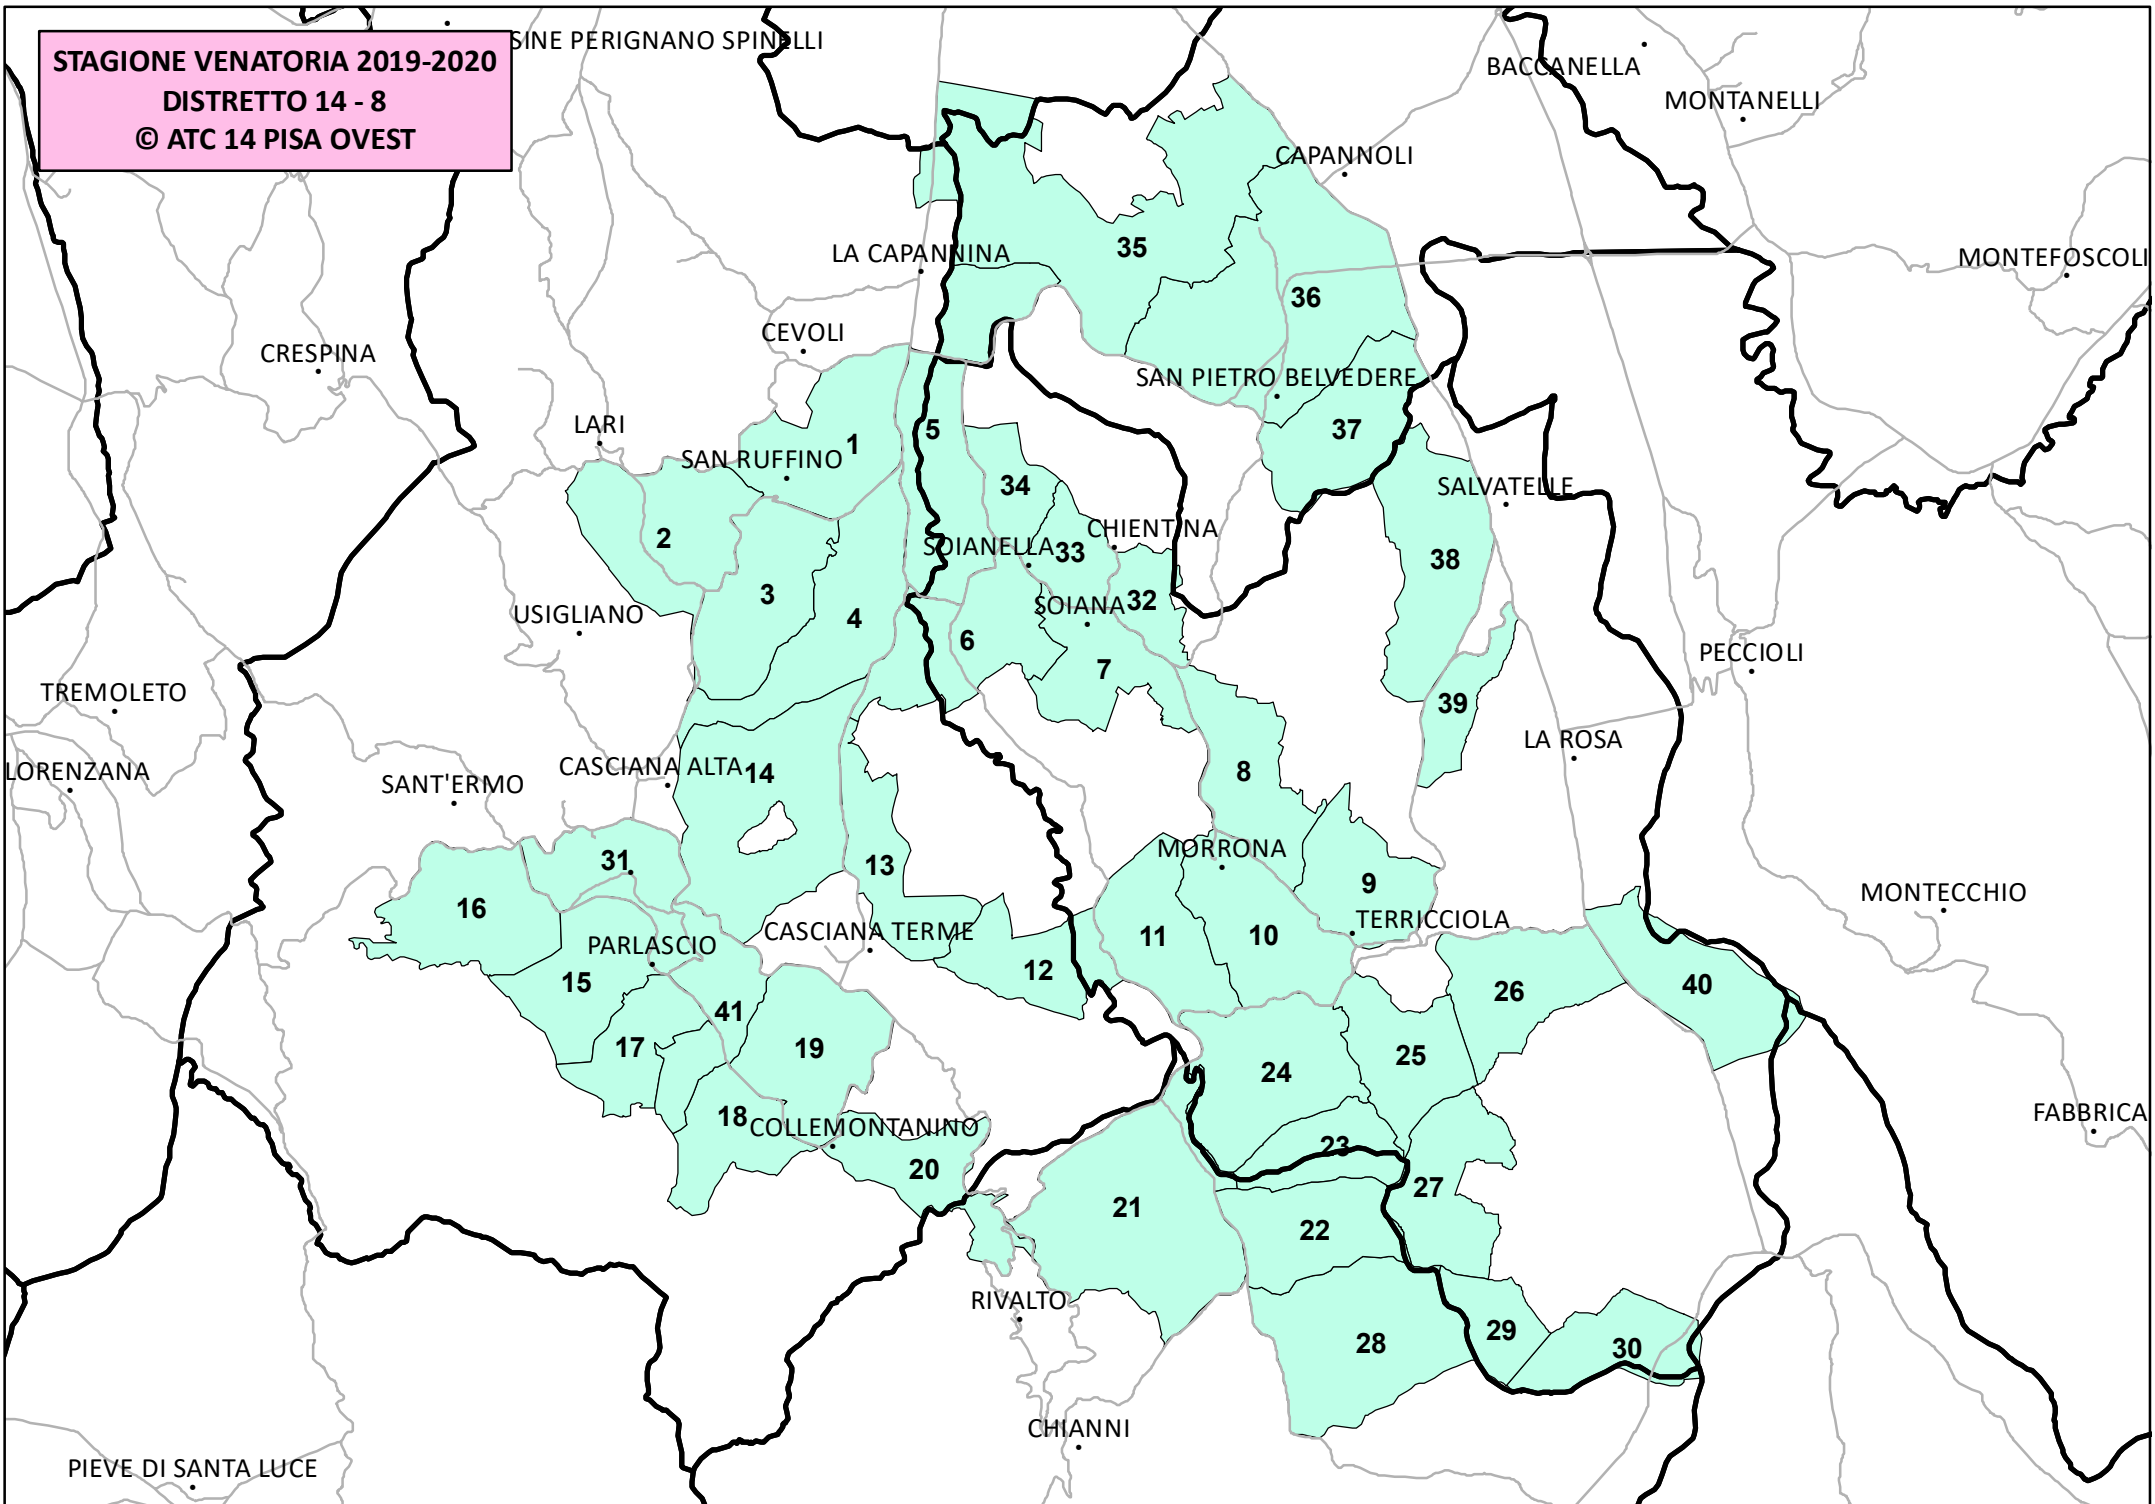

STAGIONE VENATORIA 2019-2020
DISTRETTO 14 - 8
© ATC 14 PISA OVEST

PIEVE DI SANTA LUCE