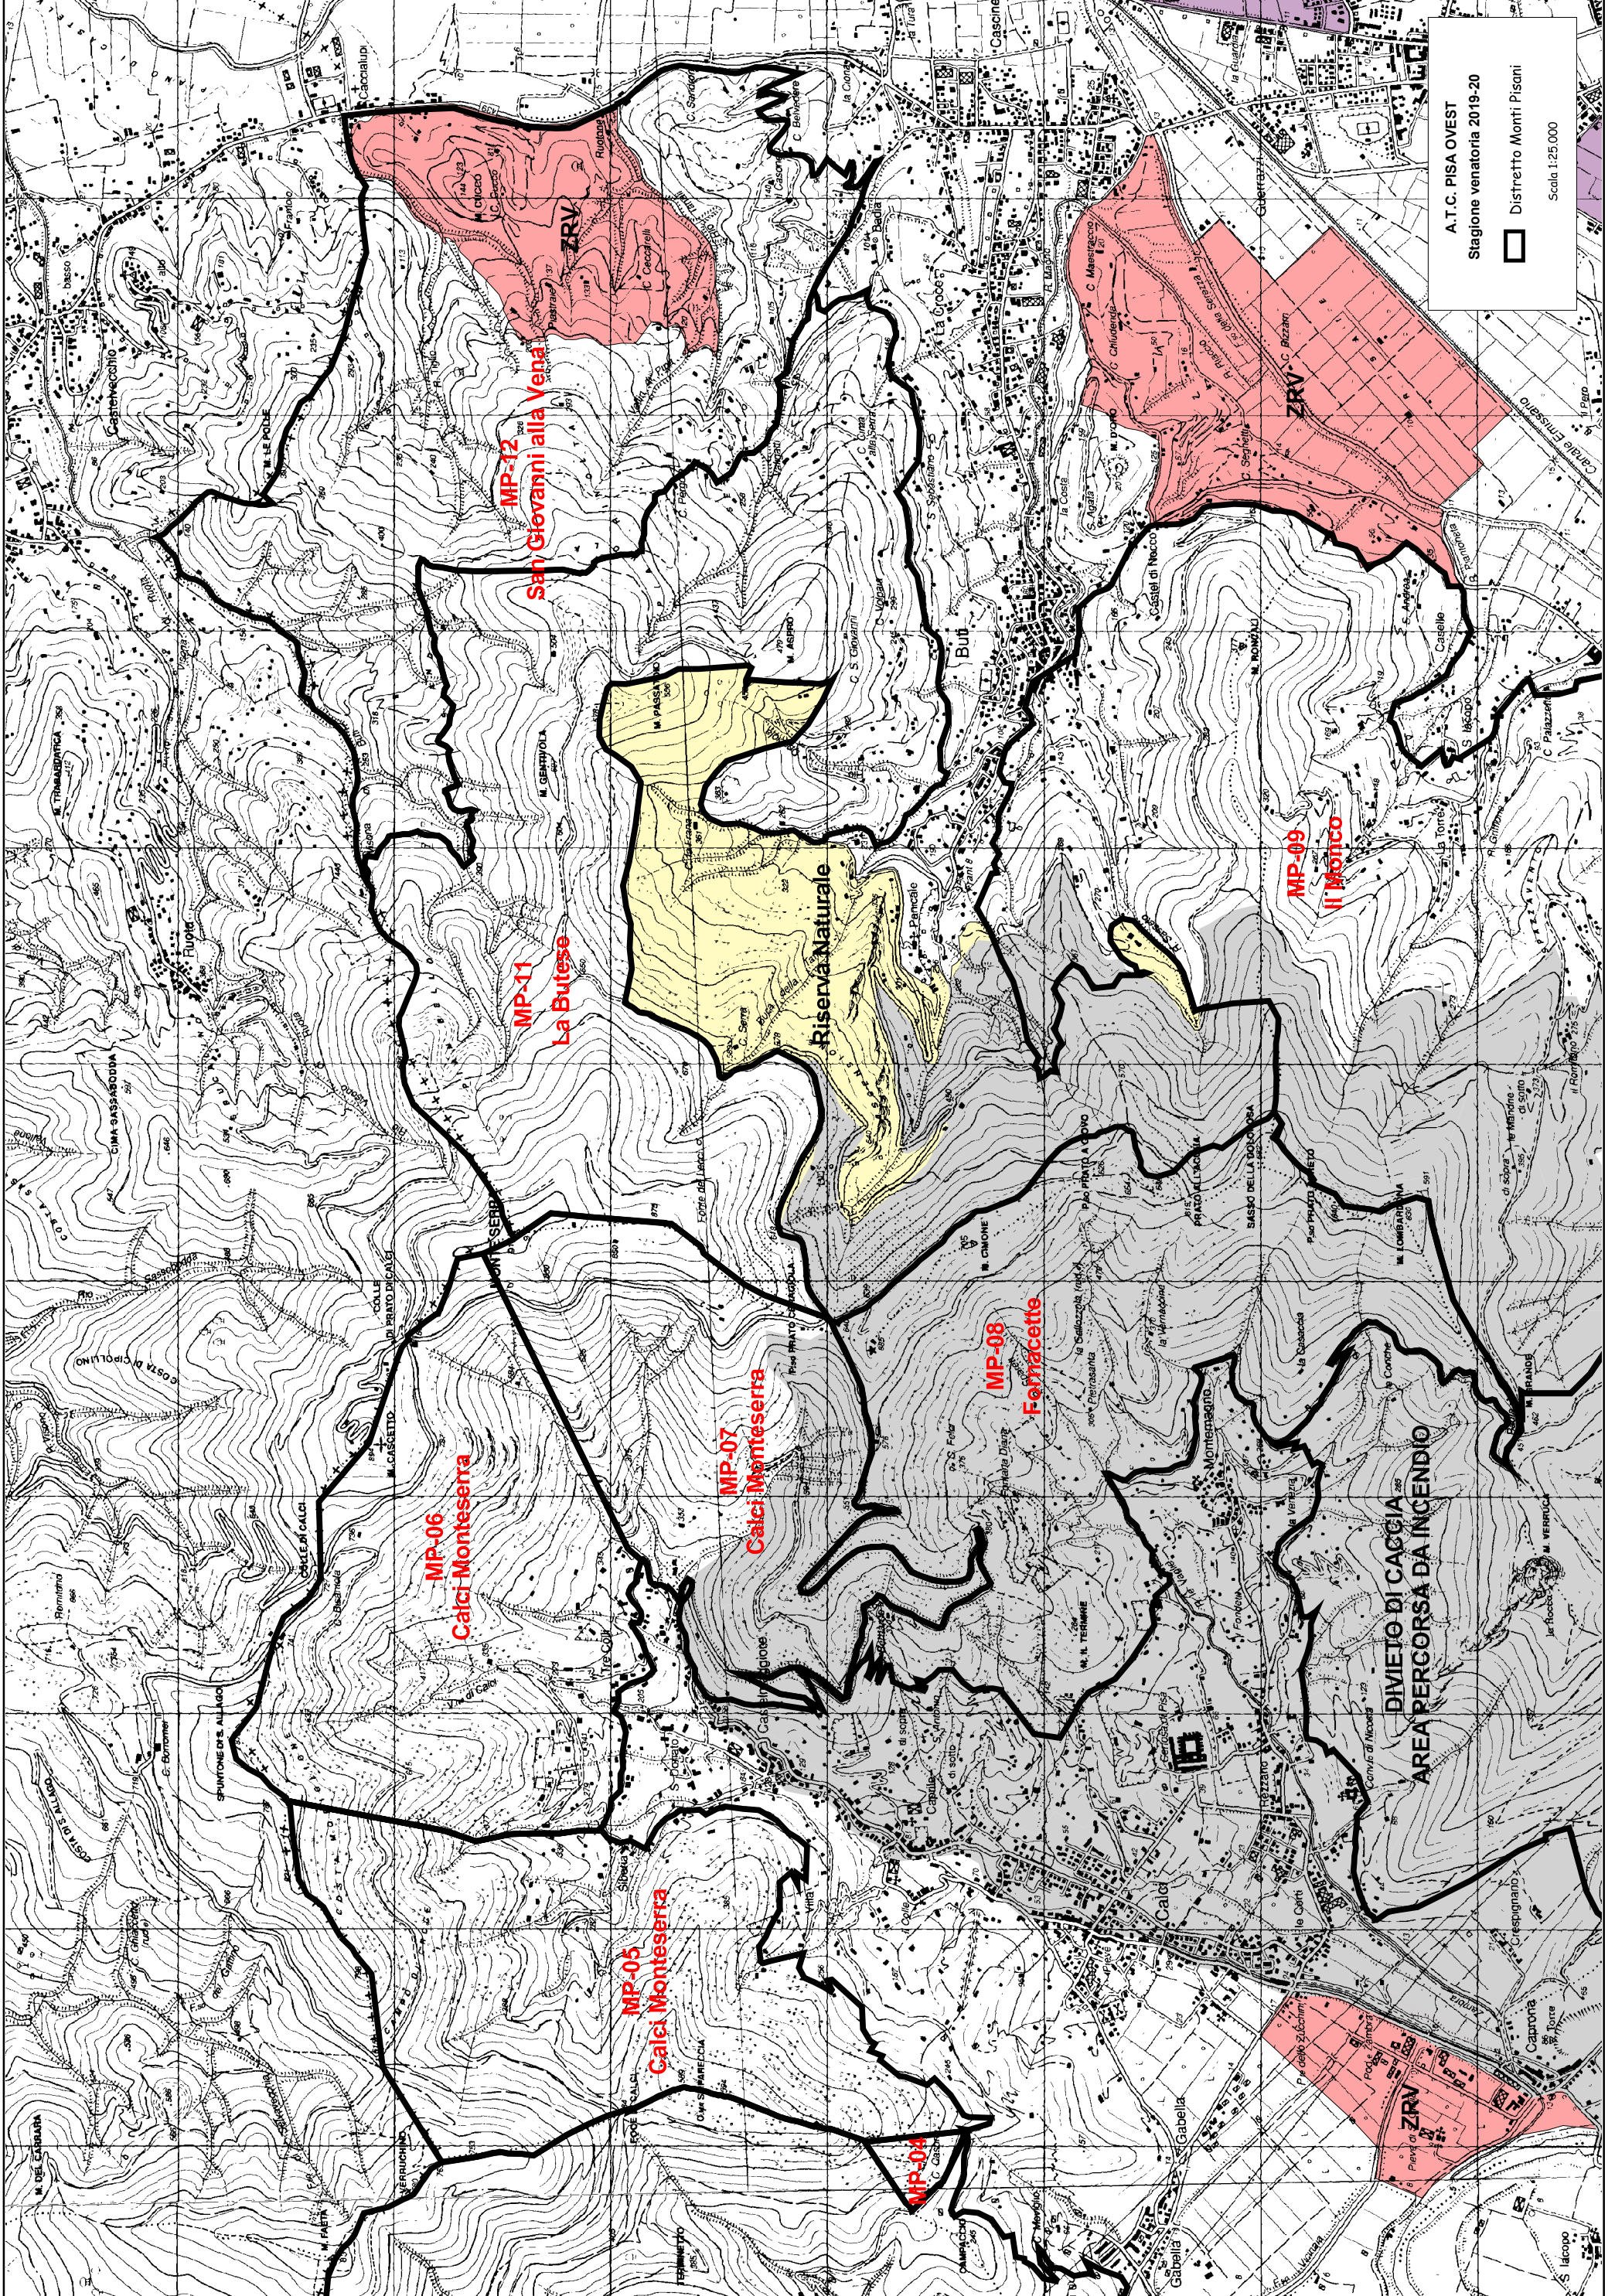

Stalino

Porto
Liberto

Porto
Liberto

Porto
Liberto

Porto
Liberto

Porto
Liberto

Porto
Liberto

Porto
Liberto

Porto
Liberto

Porto
Liberto

Porto
Liberto

Porto
Liberto

Porto
Liberto

ATC 14 PISA OVEST
Stagione venatoria 2019-2020

AREA ASSEGNATA
 DIVIETO DI CACCIA

1:25.000

A.T.C. PISA OVEST
Stagione venatoria 2019-20
□ Distretto Monti Pisani
Scala 1:25.000

MP-12
San Giovanni alla Vena

MP-11
La Butese

MP-09
Il Montico

MP-06
Calci Monteserza

MP-07
Calci Monteserza

MP-08
Ferracette

MP-05
Calci Monteserza

MP-04

Riserva Naturale

DIVIEIO DI CACCIA
AREA PERCORSO DA INCENDIO

A.T.C. PISA OVEST
Stagione venatoria 2019-20
□ Distretto Monti Pisani
Scala 1:25,000

MP-02
Ponsacco Molina

MP-13
Molina in Monte