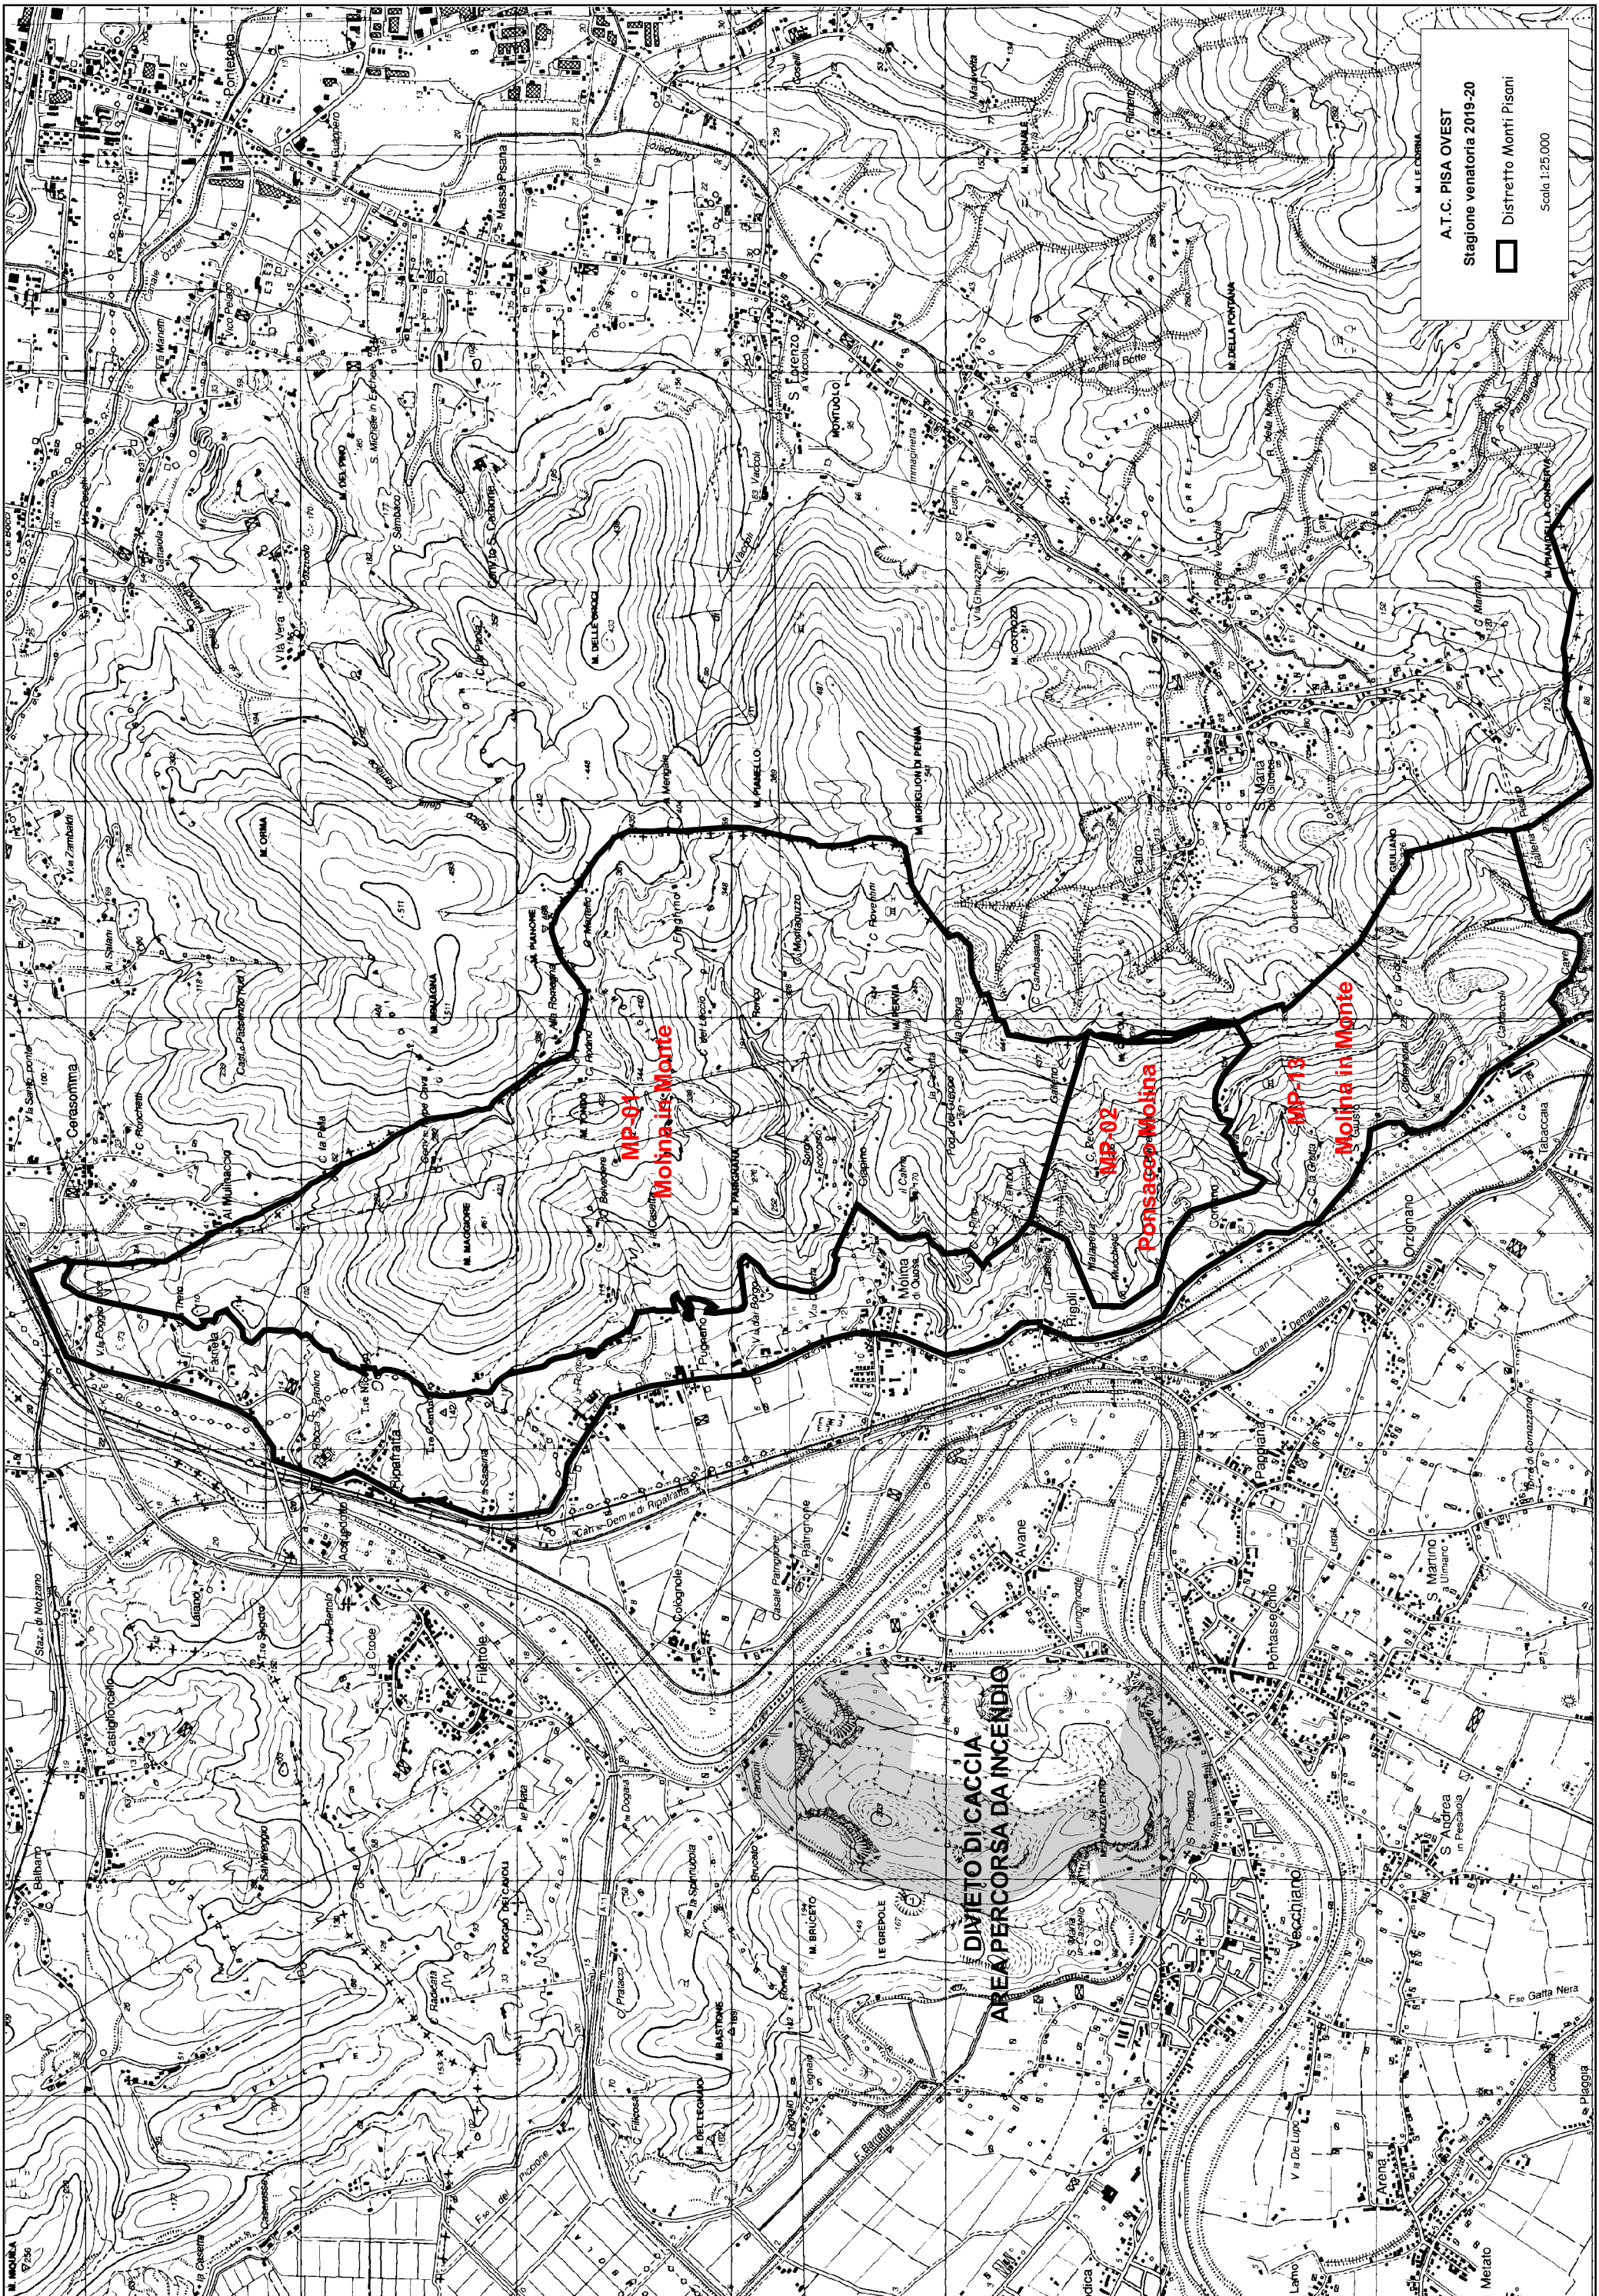

A.T.C. PISA OVEST
Stagione venatoria 2019-20
□ Distretto Monti Pisani
Scala 1:25.000

MP-01
Molina in Monte

MP-02
Ponsacco-Molina

MP-13
Molina in Monte

DIVIETO DI CACCIA
AREA PERCORSO DA INCENDIO