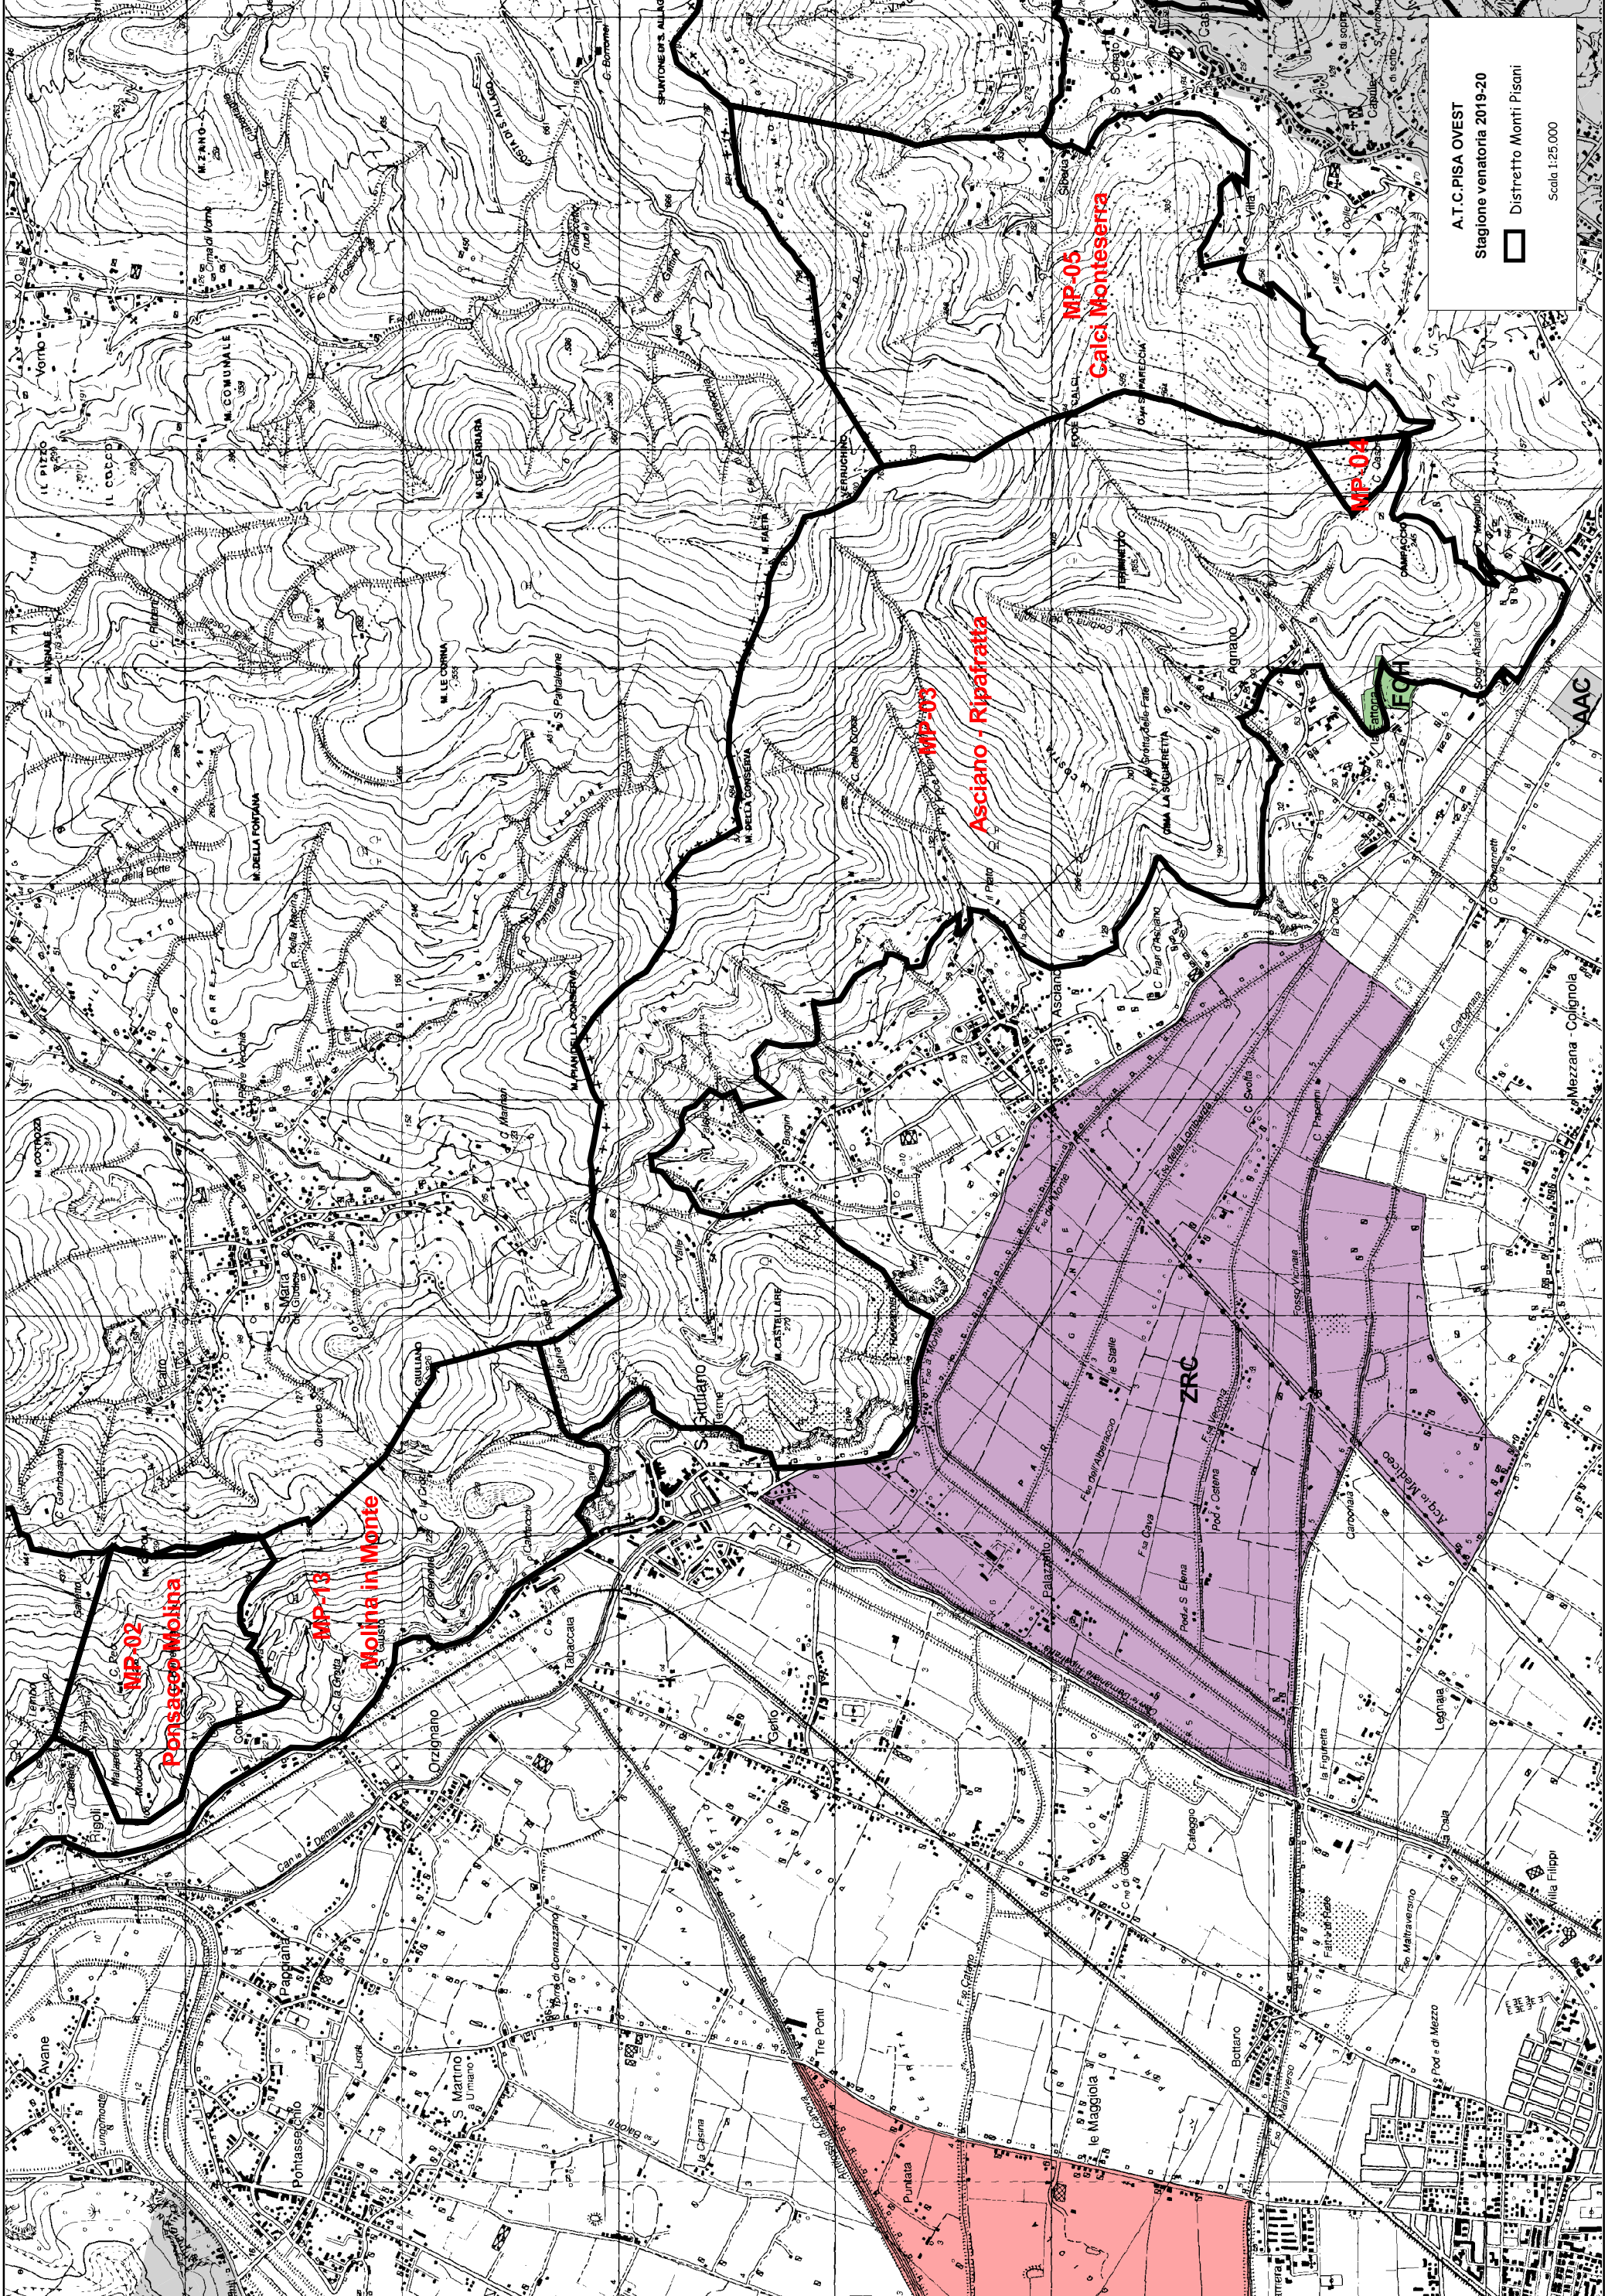

Stalino

Porto
Liberto

Porto
Liberto

Porto
Liberto

Porto
Liberto

Porto
Liberto

Porto
Liberto

Porto
Liberto

Porto
Liberto

Porto
Liberto

Porto
Liberto

Porto
Liberto

Porto
Liberto

ATC 14 PISA OVEST
Stagione venatoria 2019-2020

AREA ASSEGNATA
 DIVIETO DI CACCIA

1:25.000

A.T.C. PISA OVEST
Stagione venatoria 2019-20
□ Distretto Monti Pisani
Scala 1:25.000

MP-12
San Giovanni alla Vena

MP-11
La Butese

MP-09
Il Montico

MP-06
Calci Monteserza

MP-07
Calci Monteserza

MP-08
Ferracette

MP-05
Calci Monteserza

MP-04

Riserva Naturale

DIVIEIO DI CACCIA
AREA PERCORSO DA INCENDIO

A.T.C. PISA OVEST
Stagione venatoria 2019-20
□ Distretto Monti Pisani
Scala 1:25,000

MP-02
Ponsacco Molina

MP-13
Molina in Monte