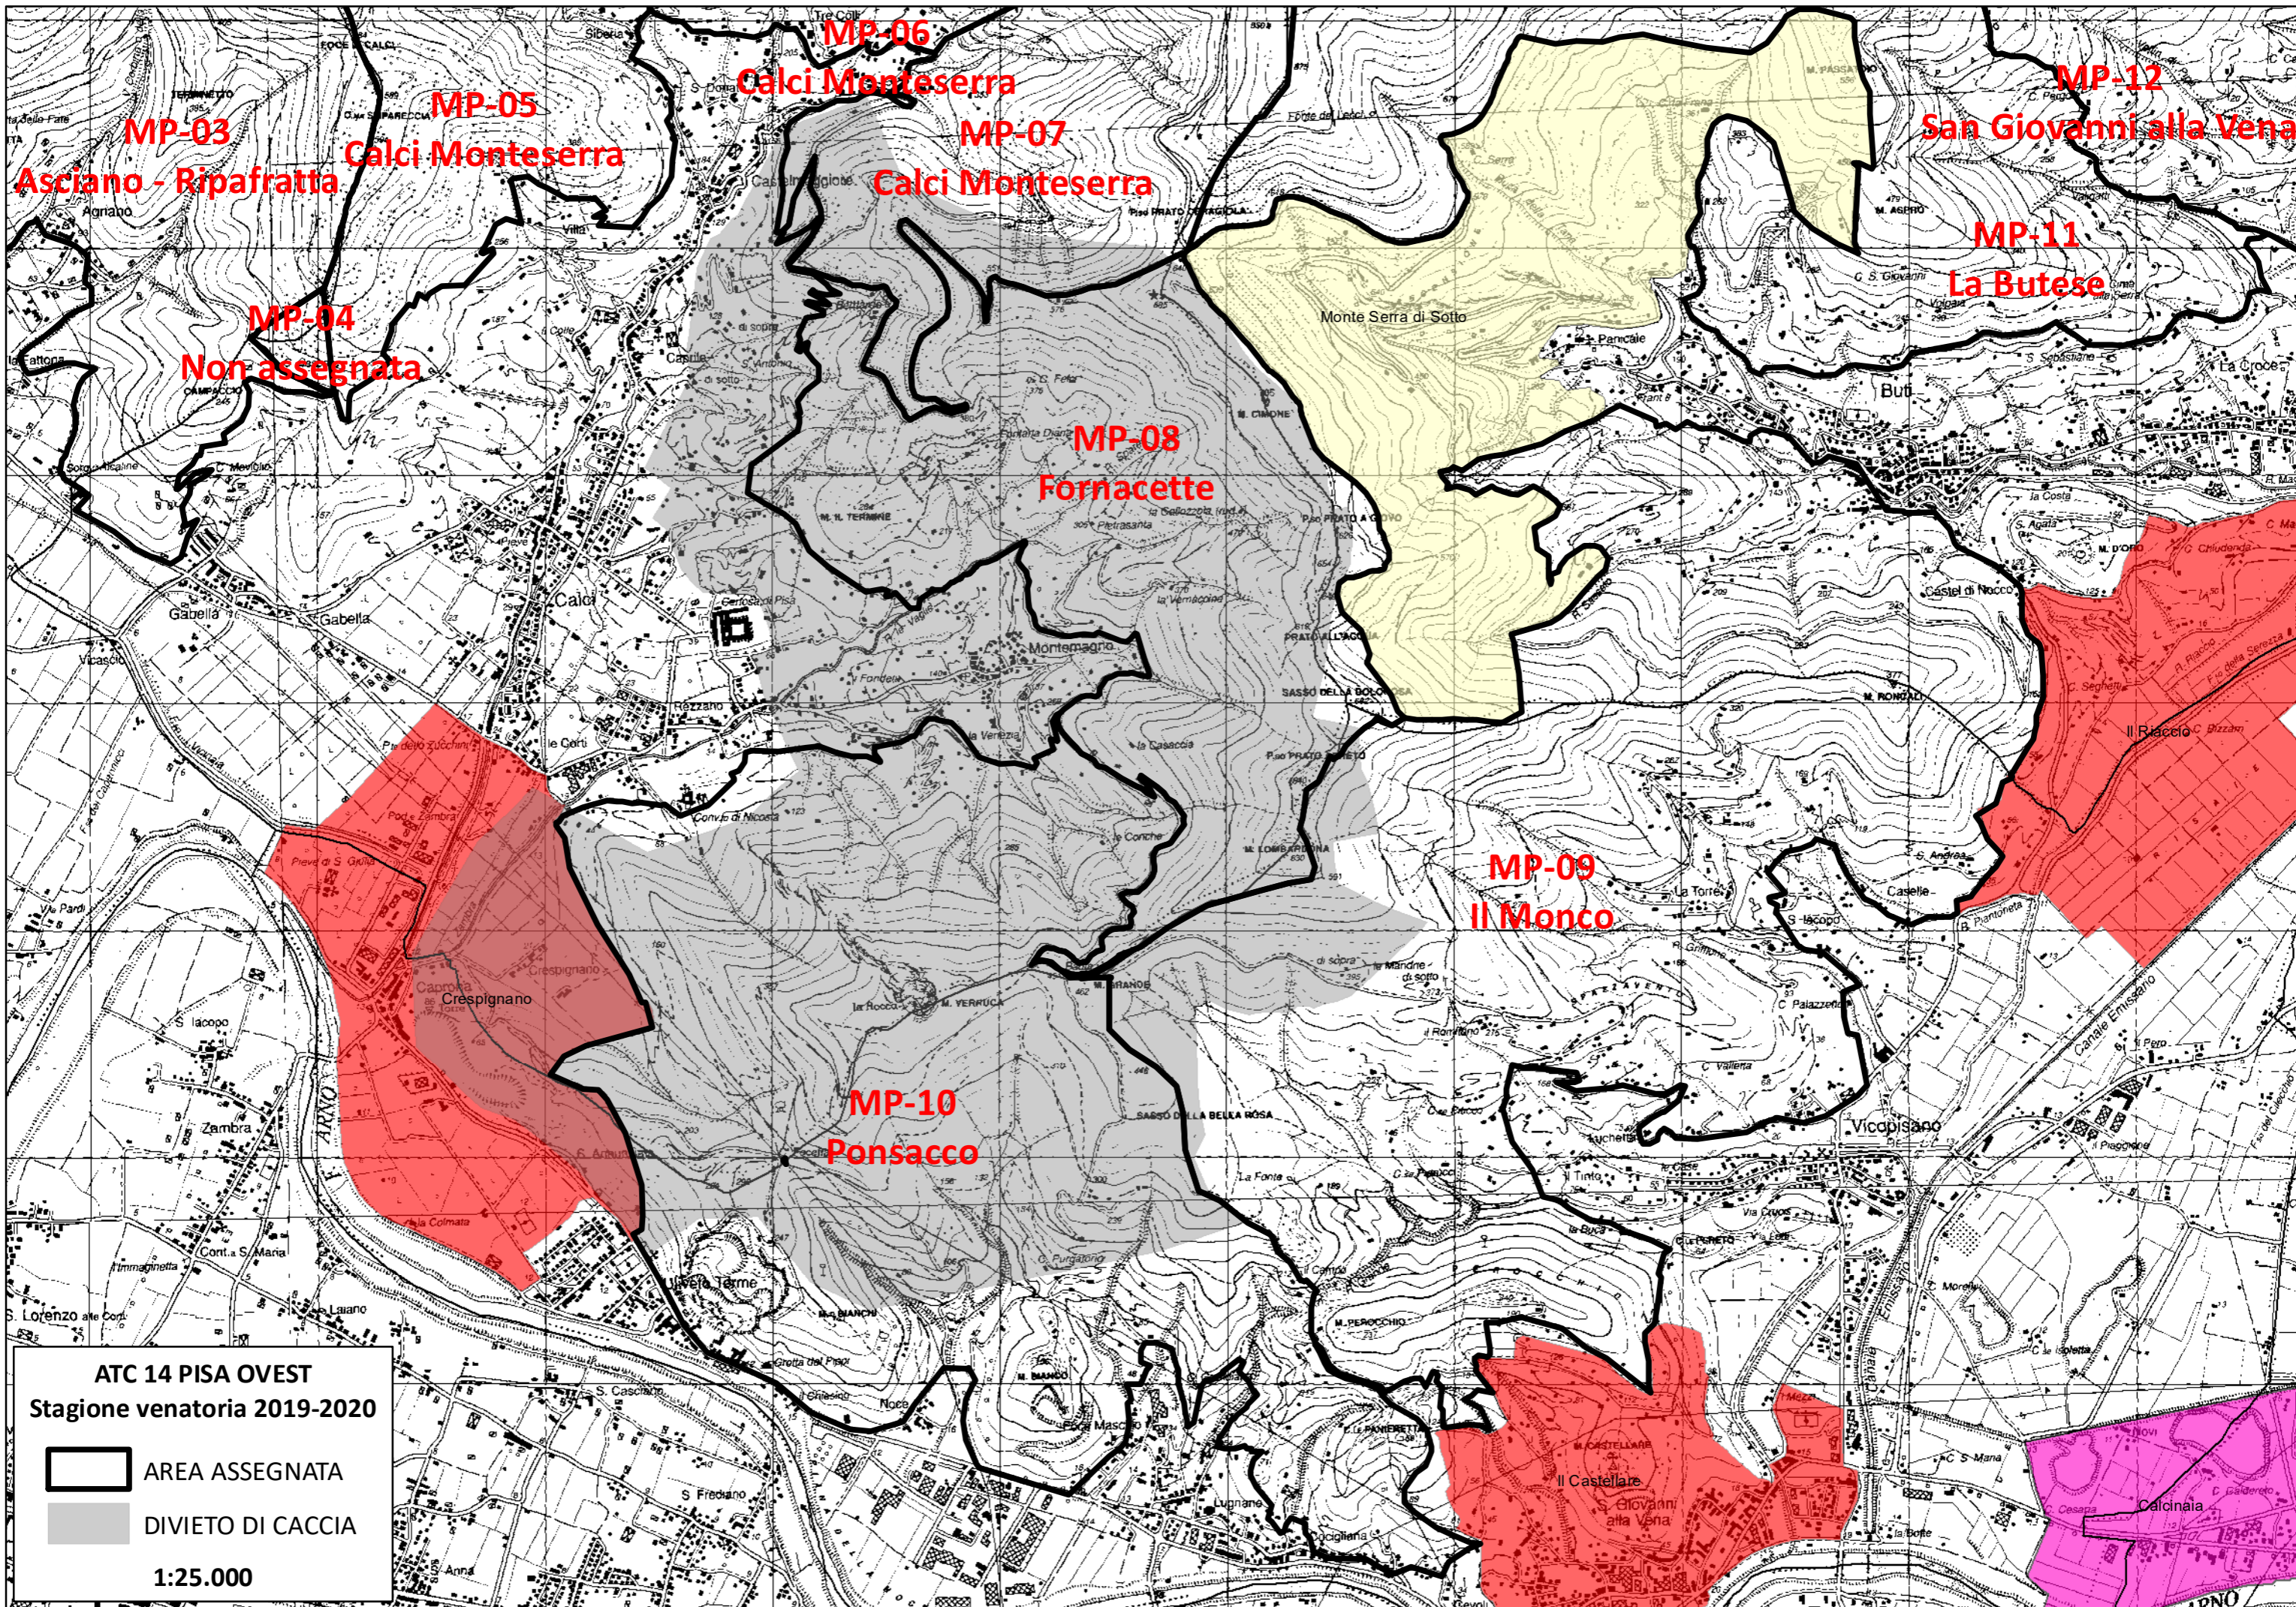

Stalino

Porto
Liberto

Porto
Liberto

Porto
Liberto

Porto
Liberto

Porto
Liberto

Porto
Liberto

Porto
Liberto

Porto
Liberto

Porto
Liberto

Porto
Liberto

Porto
Liberto

Porto
Liberto

ATC 14 PISA OVEST
Stagione venatoria 2019-2020

AREA ASSEGNATA
 DIVIETO DI CACCIA

1:25.000

A.T.C. PISA OVEST
Stagione venatoria 2019-20
□ Distretto Monti Pisani
Scala 1:25.000

MP-12
San Giovanni alla Vena

MP-11
La Butese

MP-09
Il Montico

MP-06
Calci Monteserza

MP-07
Calci Monteserza

MP-08
Ferracette

MP-05
Calci Monteserza

MP-04

Riserva Naturale

DIVIEIO DI CACCIA
AREA PERCORSO DA INCENDIO

A.T.C. PISA OVEST
Stagione venatoria 2019-20
□ Distretto Monti Pisani
Scala 1:25,000

MP-02
Ponsacco Molina

MP-13
Molina in Monte