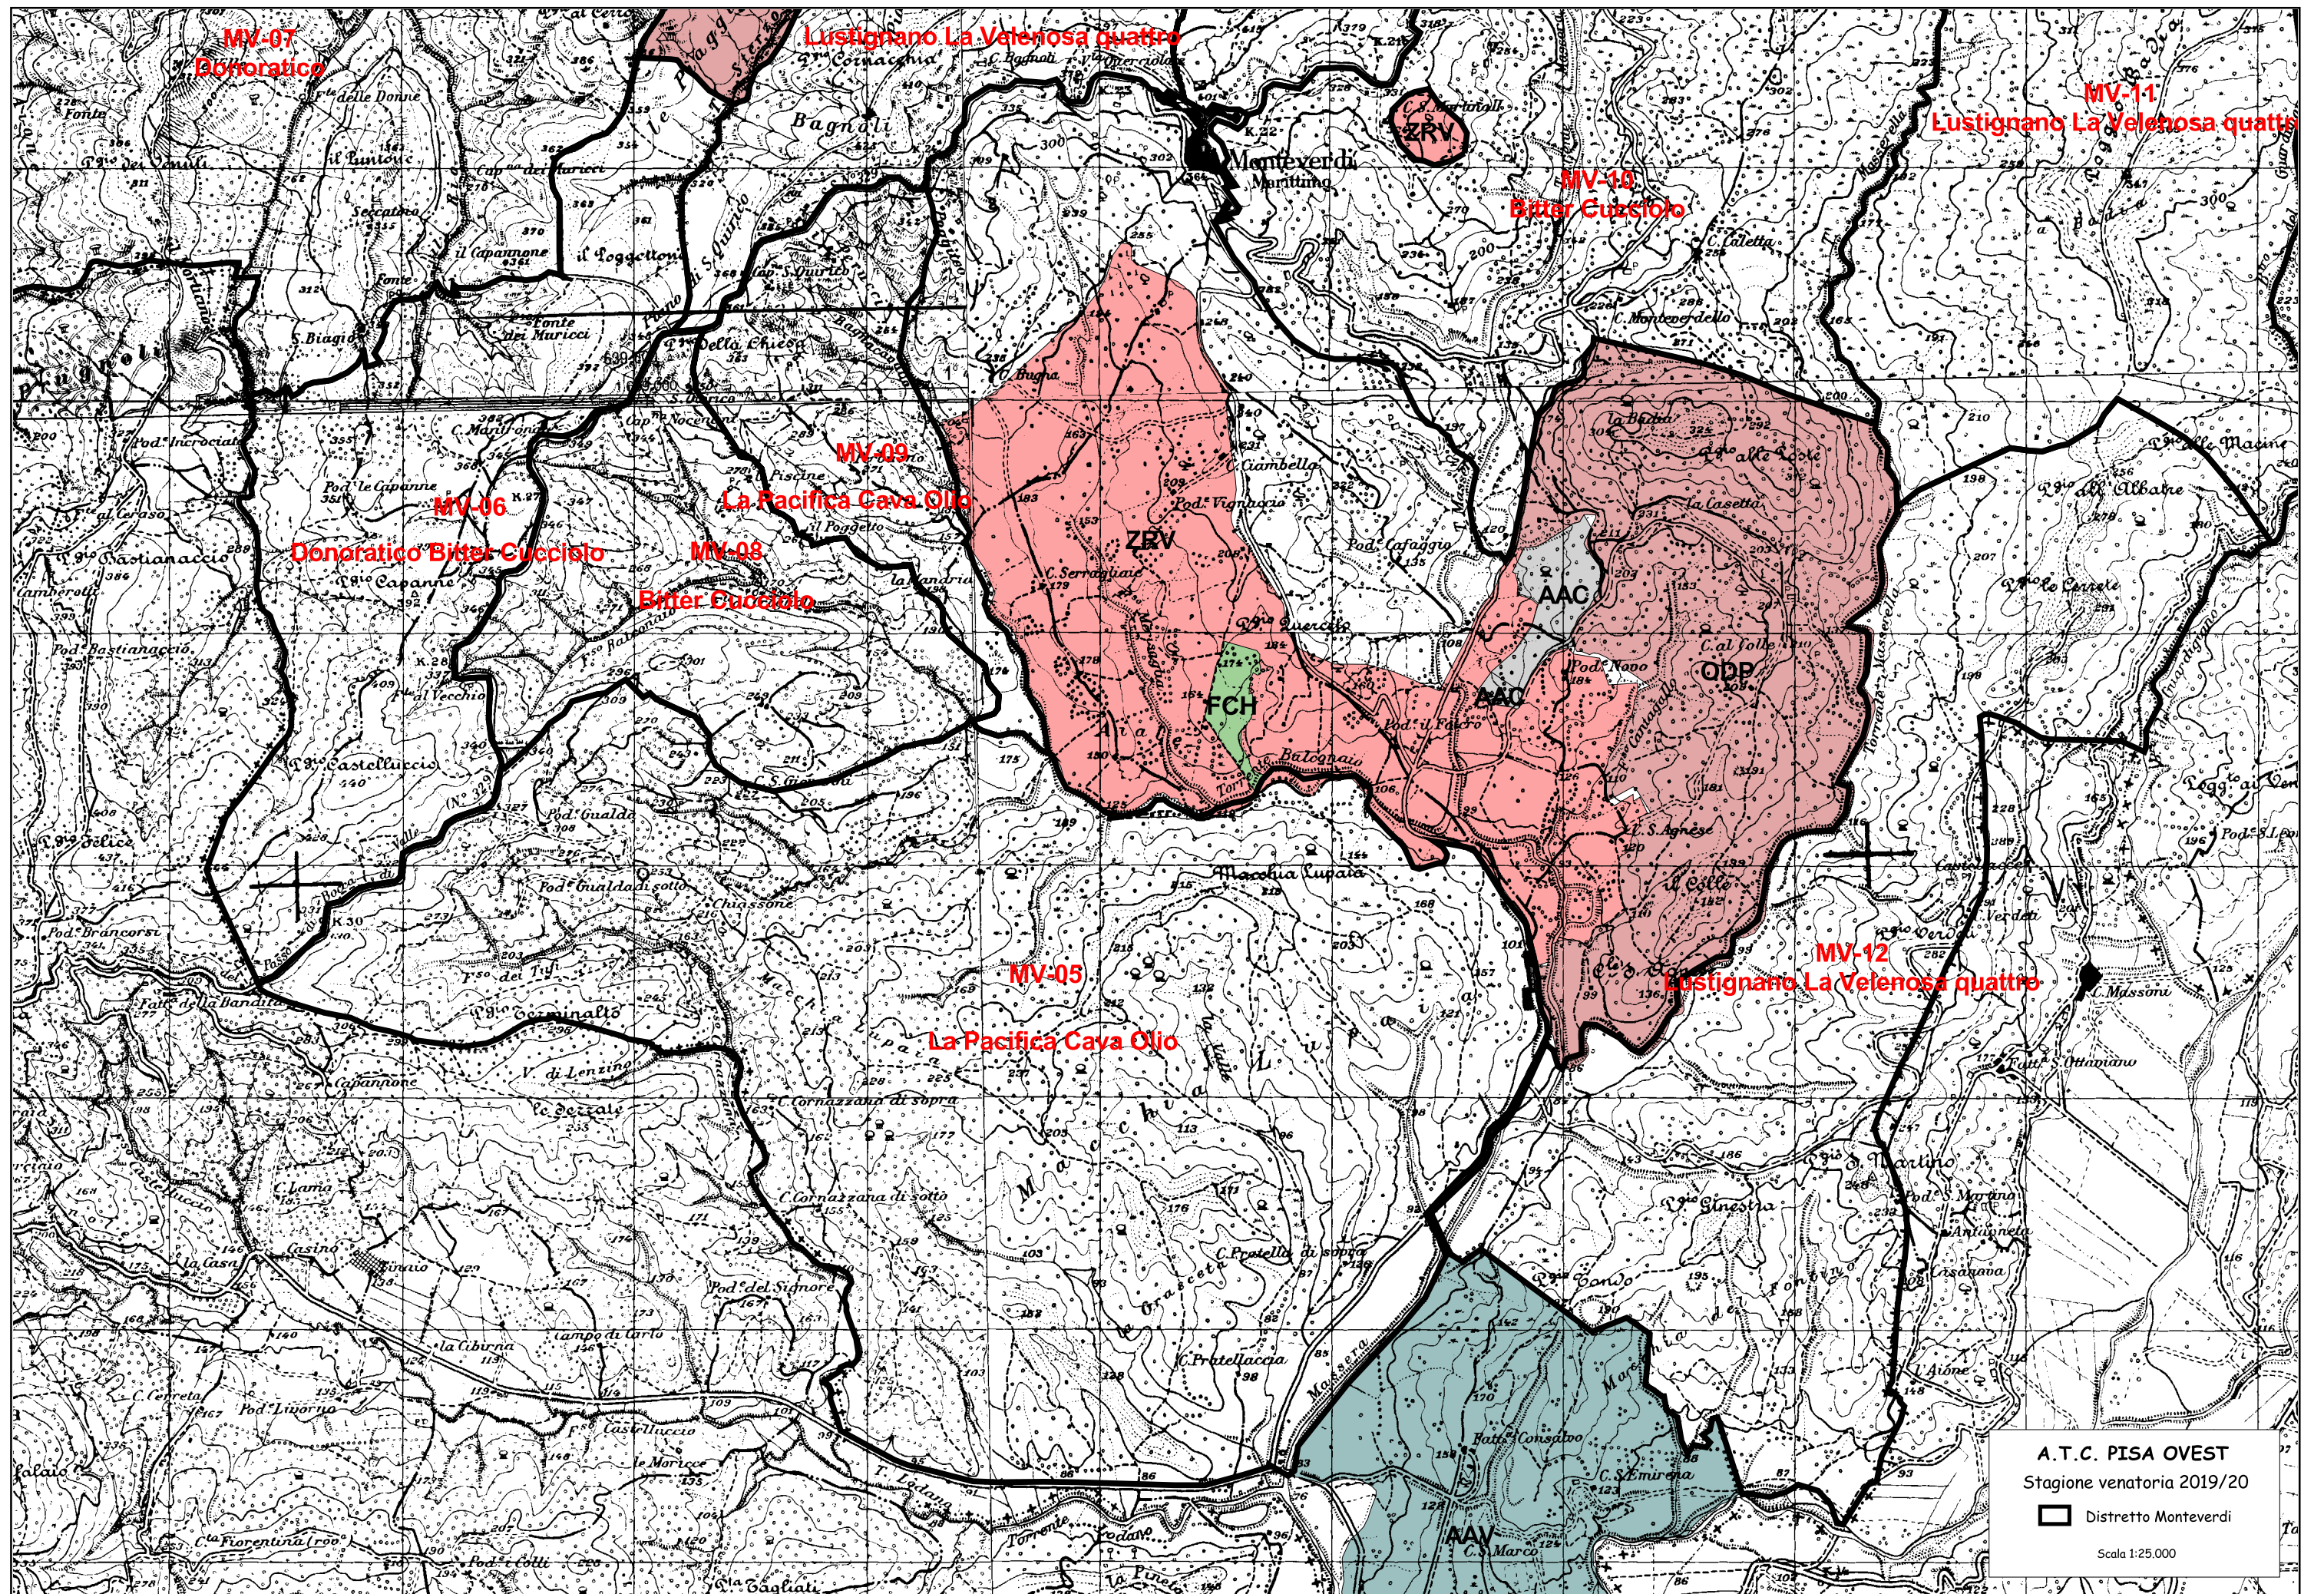

MV-01
Canneto

MV-02
Canneto

MV-09
Canneto

MV-04
Canneto

MV-13

Lustignano La Velenosa quattro

MV-11

Lustignano La Velenosa quattro

A.T.C. PISA OVEST
Stagione venatoria 2019/20
□ Distretto Monteverdi
Scala 1:25.000

MV-07
Donoratico

MV-06
Donoratico Bitter Cuccisolo

MV-08
Bitter Cuccisolo

MV-09
La Pacifica Cava Olio

MV-05
La Pacifica Cava Olio

MV-13
Lustignano La Velenosa quattro

MV-04
Canneto

MV-10
Bitter Cuccisolo

MV-11
Lustignano La Velenosa quattro

MV-12
Lustignano La Velenosa quattro

A.T.C. PISA OVEST
Stagione venatoria 2019/20
□ Distretto Monteverdi
Scala 1:25.000

A.T.C. PISA OVEST
Stagione venatoria 2019/20
□ Distretto Monteverdi
Scala 1:25.000