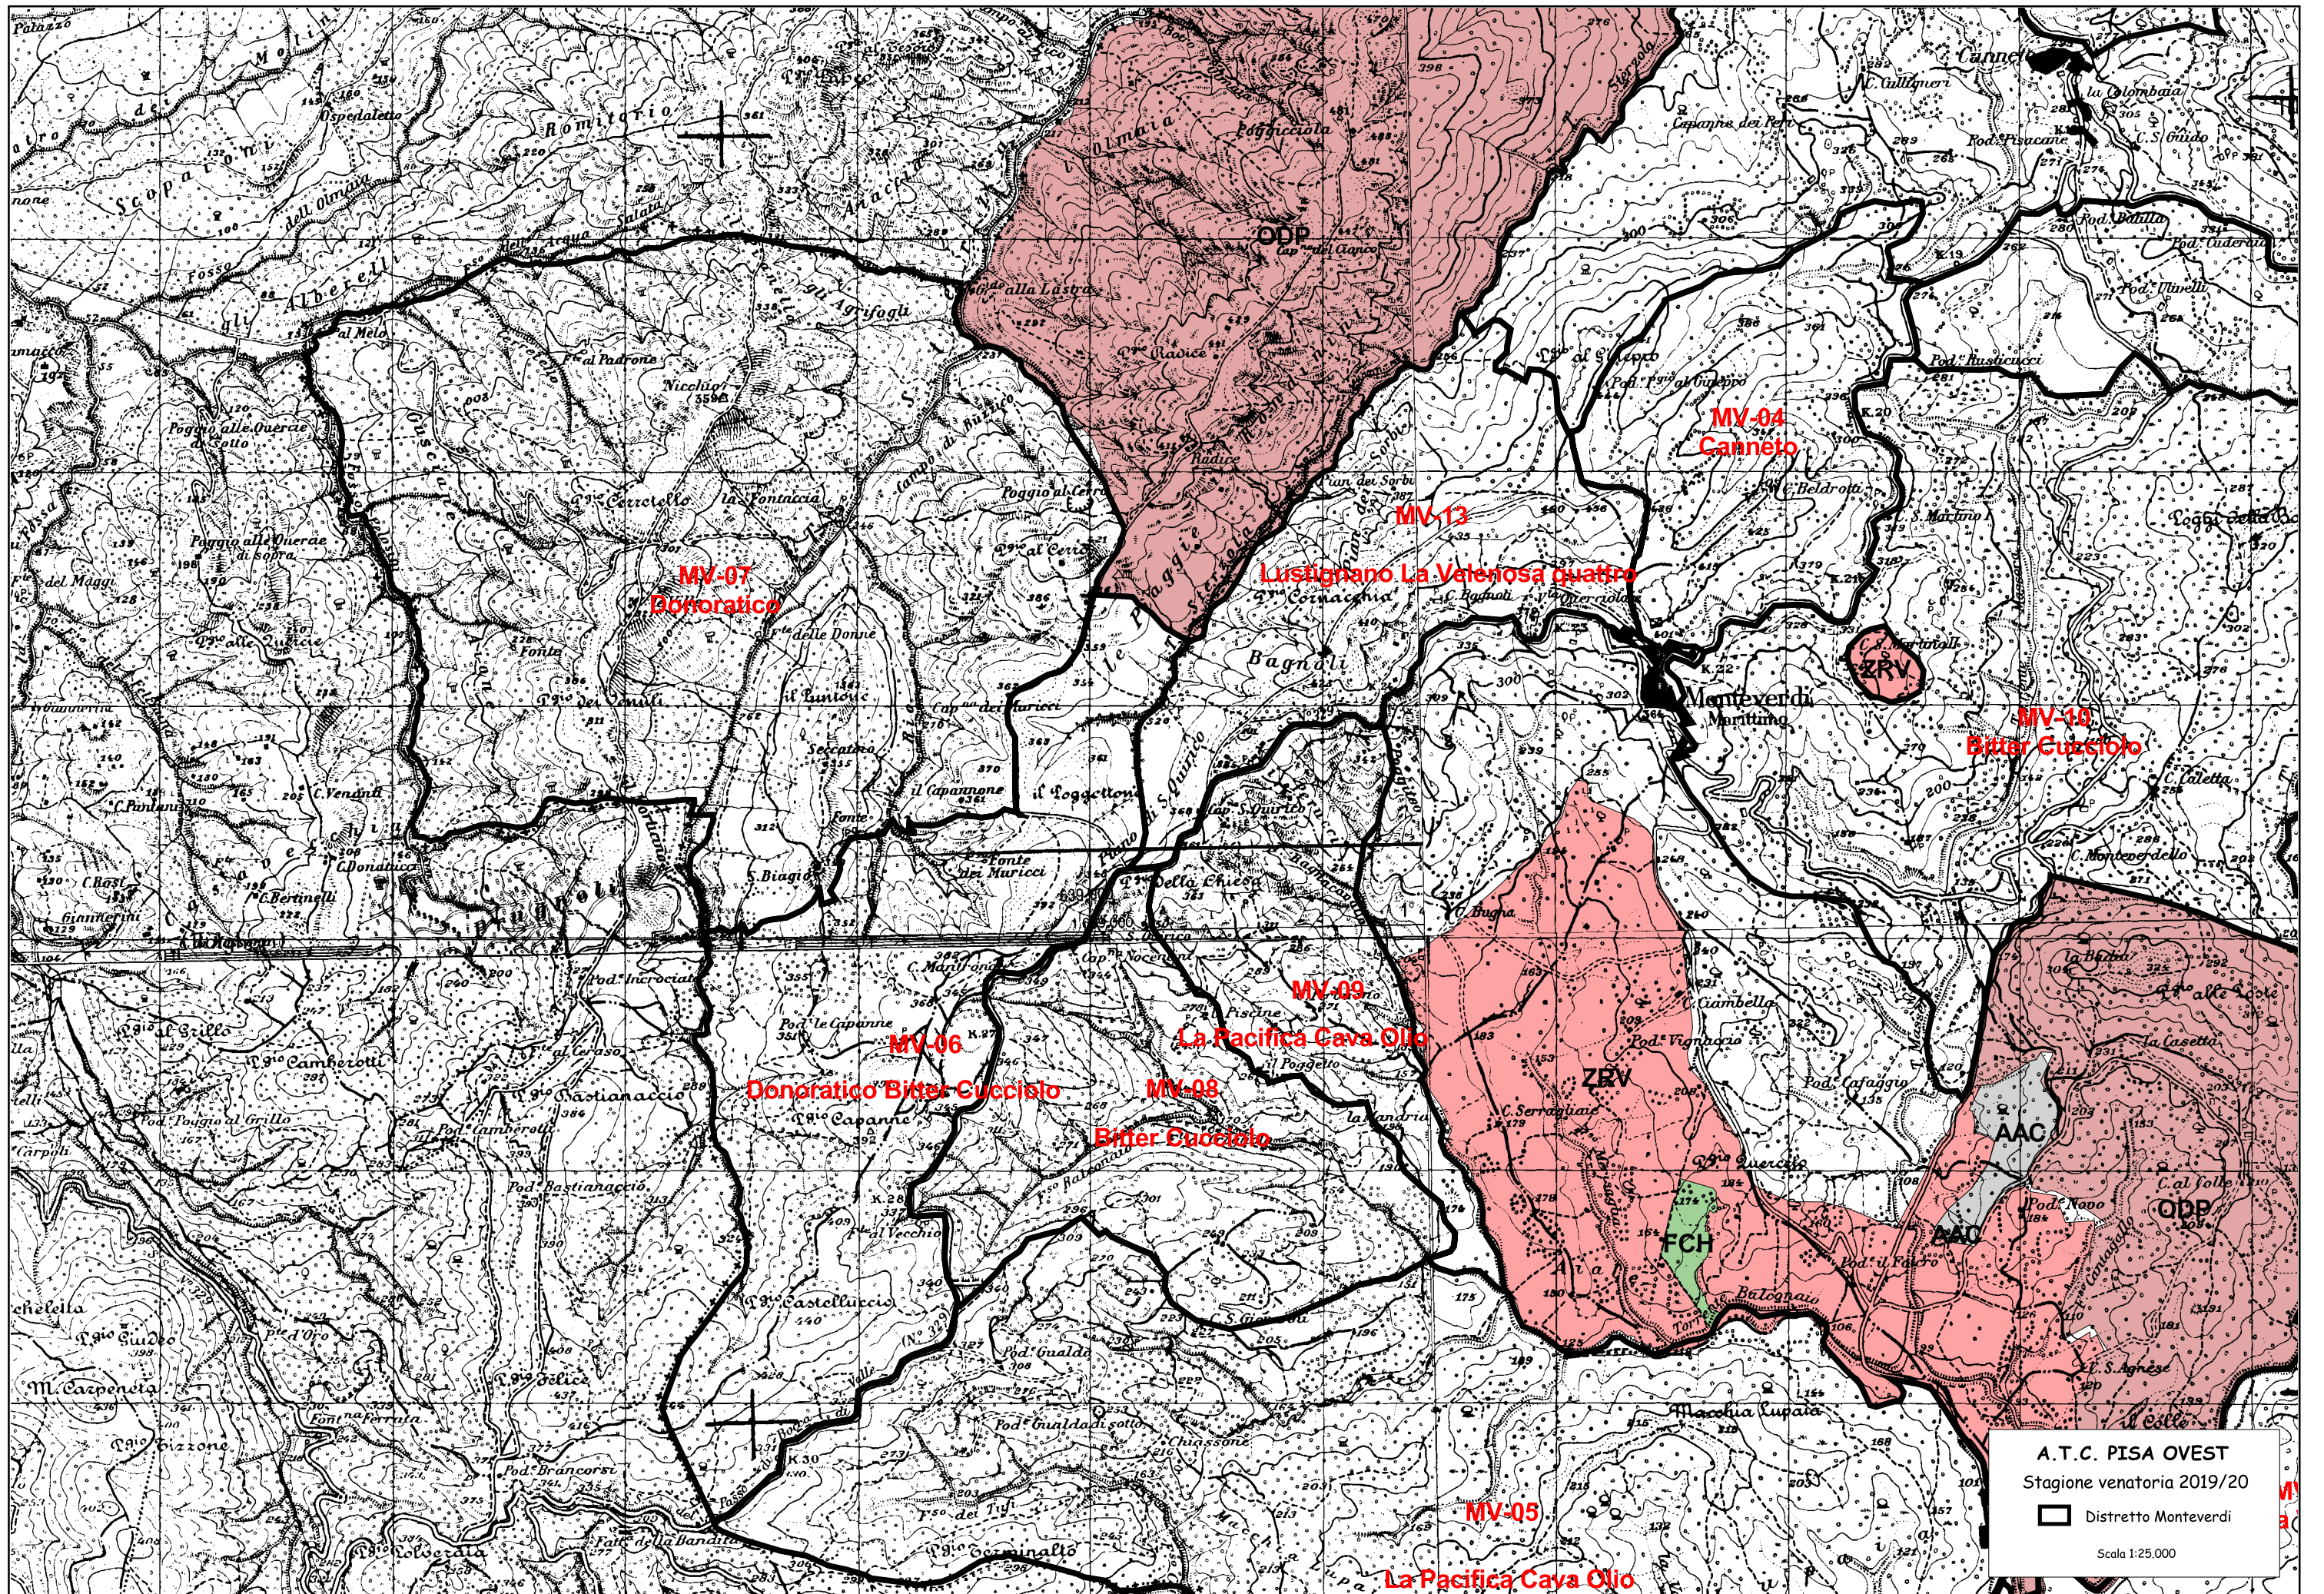

MV-01
Canneto

MV-02
Canneto

MV-09
Canneto

MV-04
Canneto

MV-13

Lustignano La Velenosa quattro

MV-11

Lustignano La Velenosa quattro

A.T.C. PISA OVEST
Stagione venatoria 2019/20
□ Distretto Monteverdi
Scala 1:25.000

MV-07
Donoratico

MV-06
Donoratico Bitter Cuccisolo

MV-08
Bitter Cuccisolo

MV-09
La Pacifica Cava Olio

MV-05
La Pacifica Cava Olio

MV-13
Lustignano La Velenosa quattro

MV-04
Canneto

MV-10
Bitter Cuccisolo

MV-11
Lustignano La Velenosa quattro

MV-12
Lustignano La Velenosa quattro

A.T.C. PISA OVEST
Stagione venatoria 2019/20
□ Distretto Monteverdi
Scala 1:25.000

A.T.C. PISA OVEST
Stagione venatoria 2019/20
□ Distretto Monteverdi
Scala 1:25.000