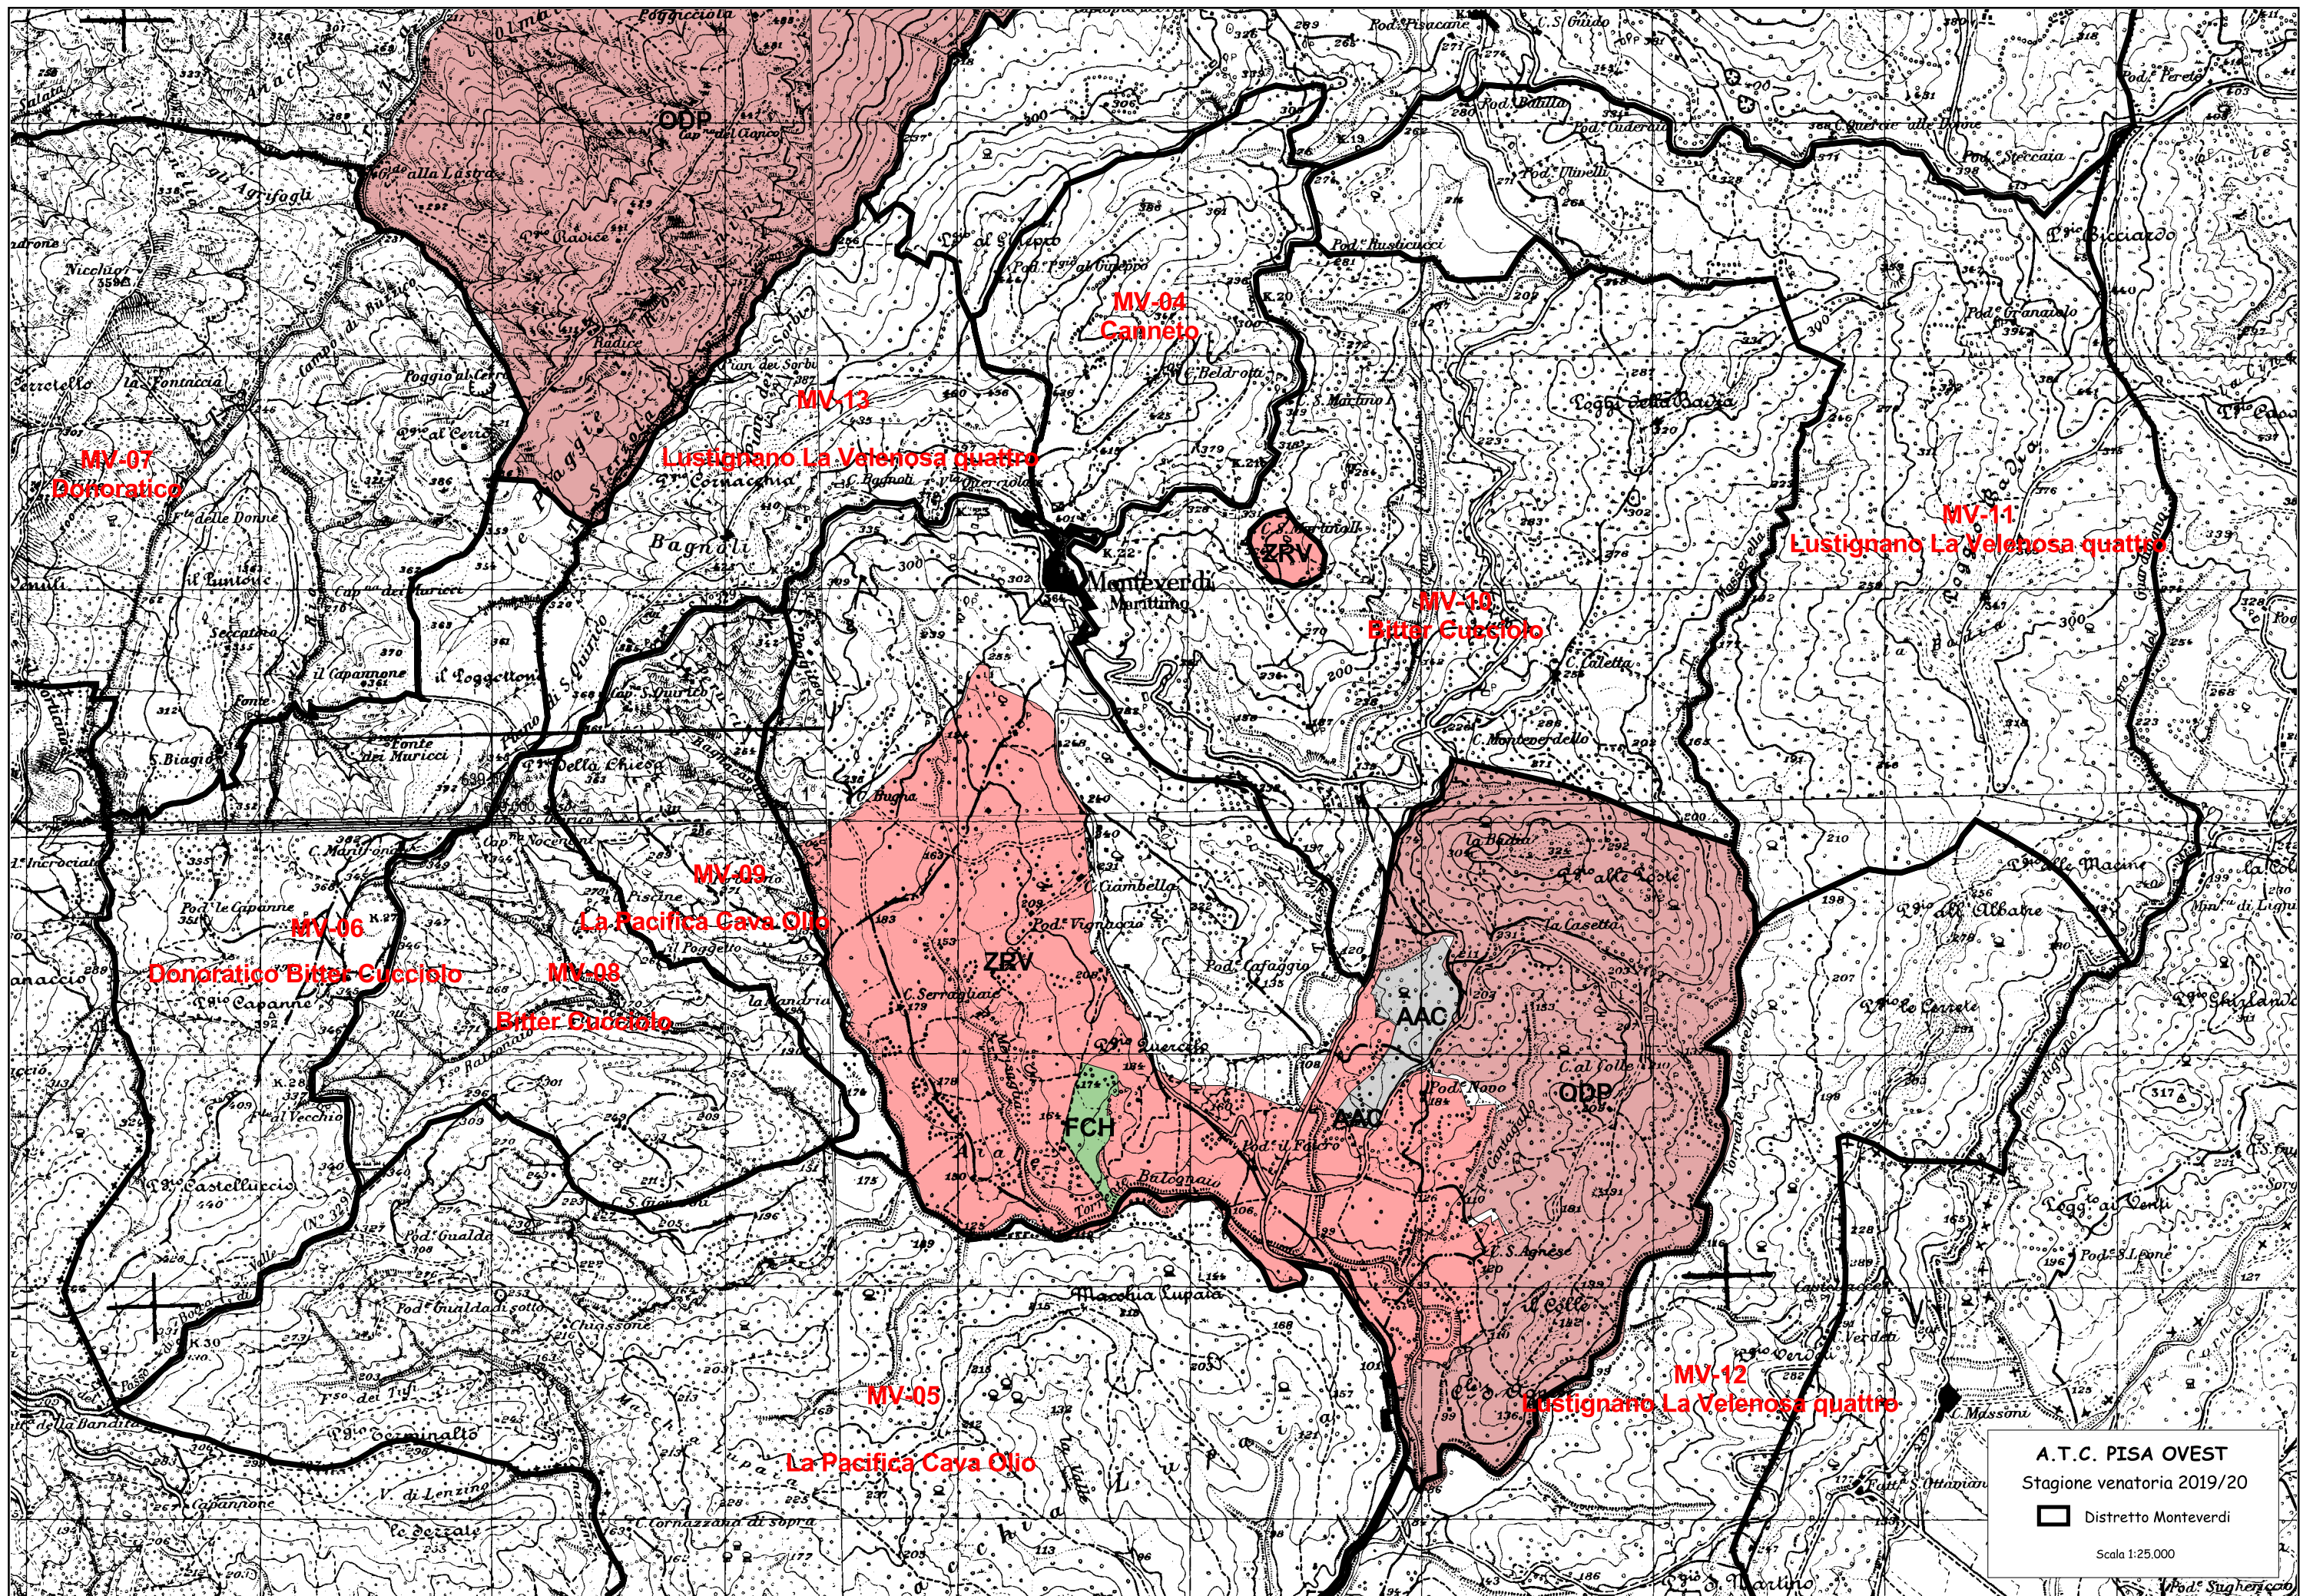

MV-01
Canneto

MV-02
Canneto

MV-09
Canneto

MV-04
Canneto

MV-13

Lustignano La Velenosa quattro

MV-11

Lustignano La Velenosa quattro

A.T.C. PISA OVEST
Stagione venatoria 2019/20
□ Distretto Monteverdi
Scala 1:25.000

MV-07
Donoratico

MV-06
Donoratico Bitter Cuccisolo

MV-08
Bitter Cuccisolo

MV-09
La Pacifica Cava Olio

MV-05
La Pacifica Cava Olio

MV-13
Lustignano La Velenosa quattro

MV-04
Canneto

MV-10
Bitter Cuccisolo

MV-11
Lustignano La Velenosa quattro

MV-12
Lustignano La Velenosa quattro

A.T.C. PISA OVEST
Stagione venatoria 2019/20
□ Distretto Monteverdi
Scala 1:25.000

A.T.C. PISA OVEST
Stagione venatoria 2019/20
□ Distretto Monteverdi
Scala 1:25.000