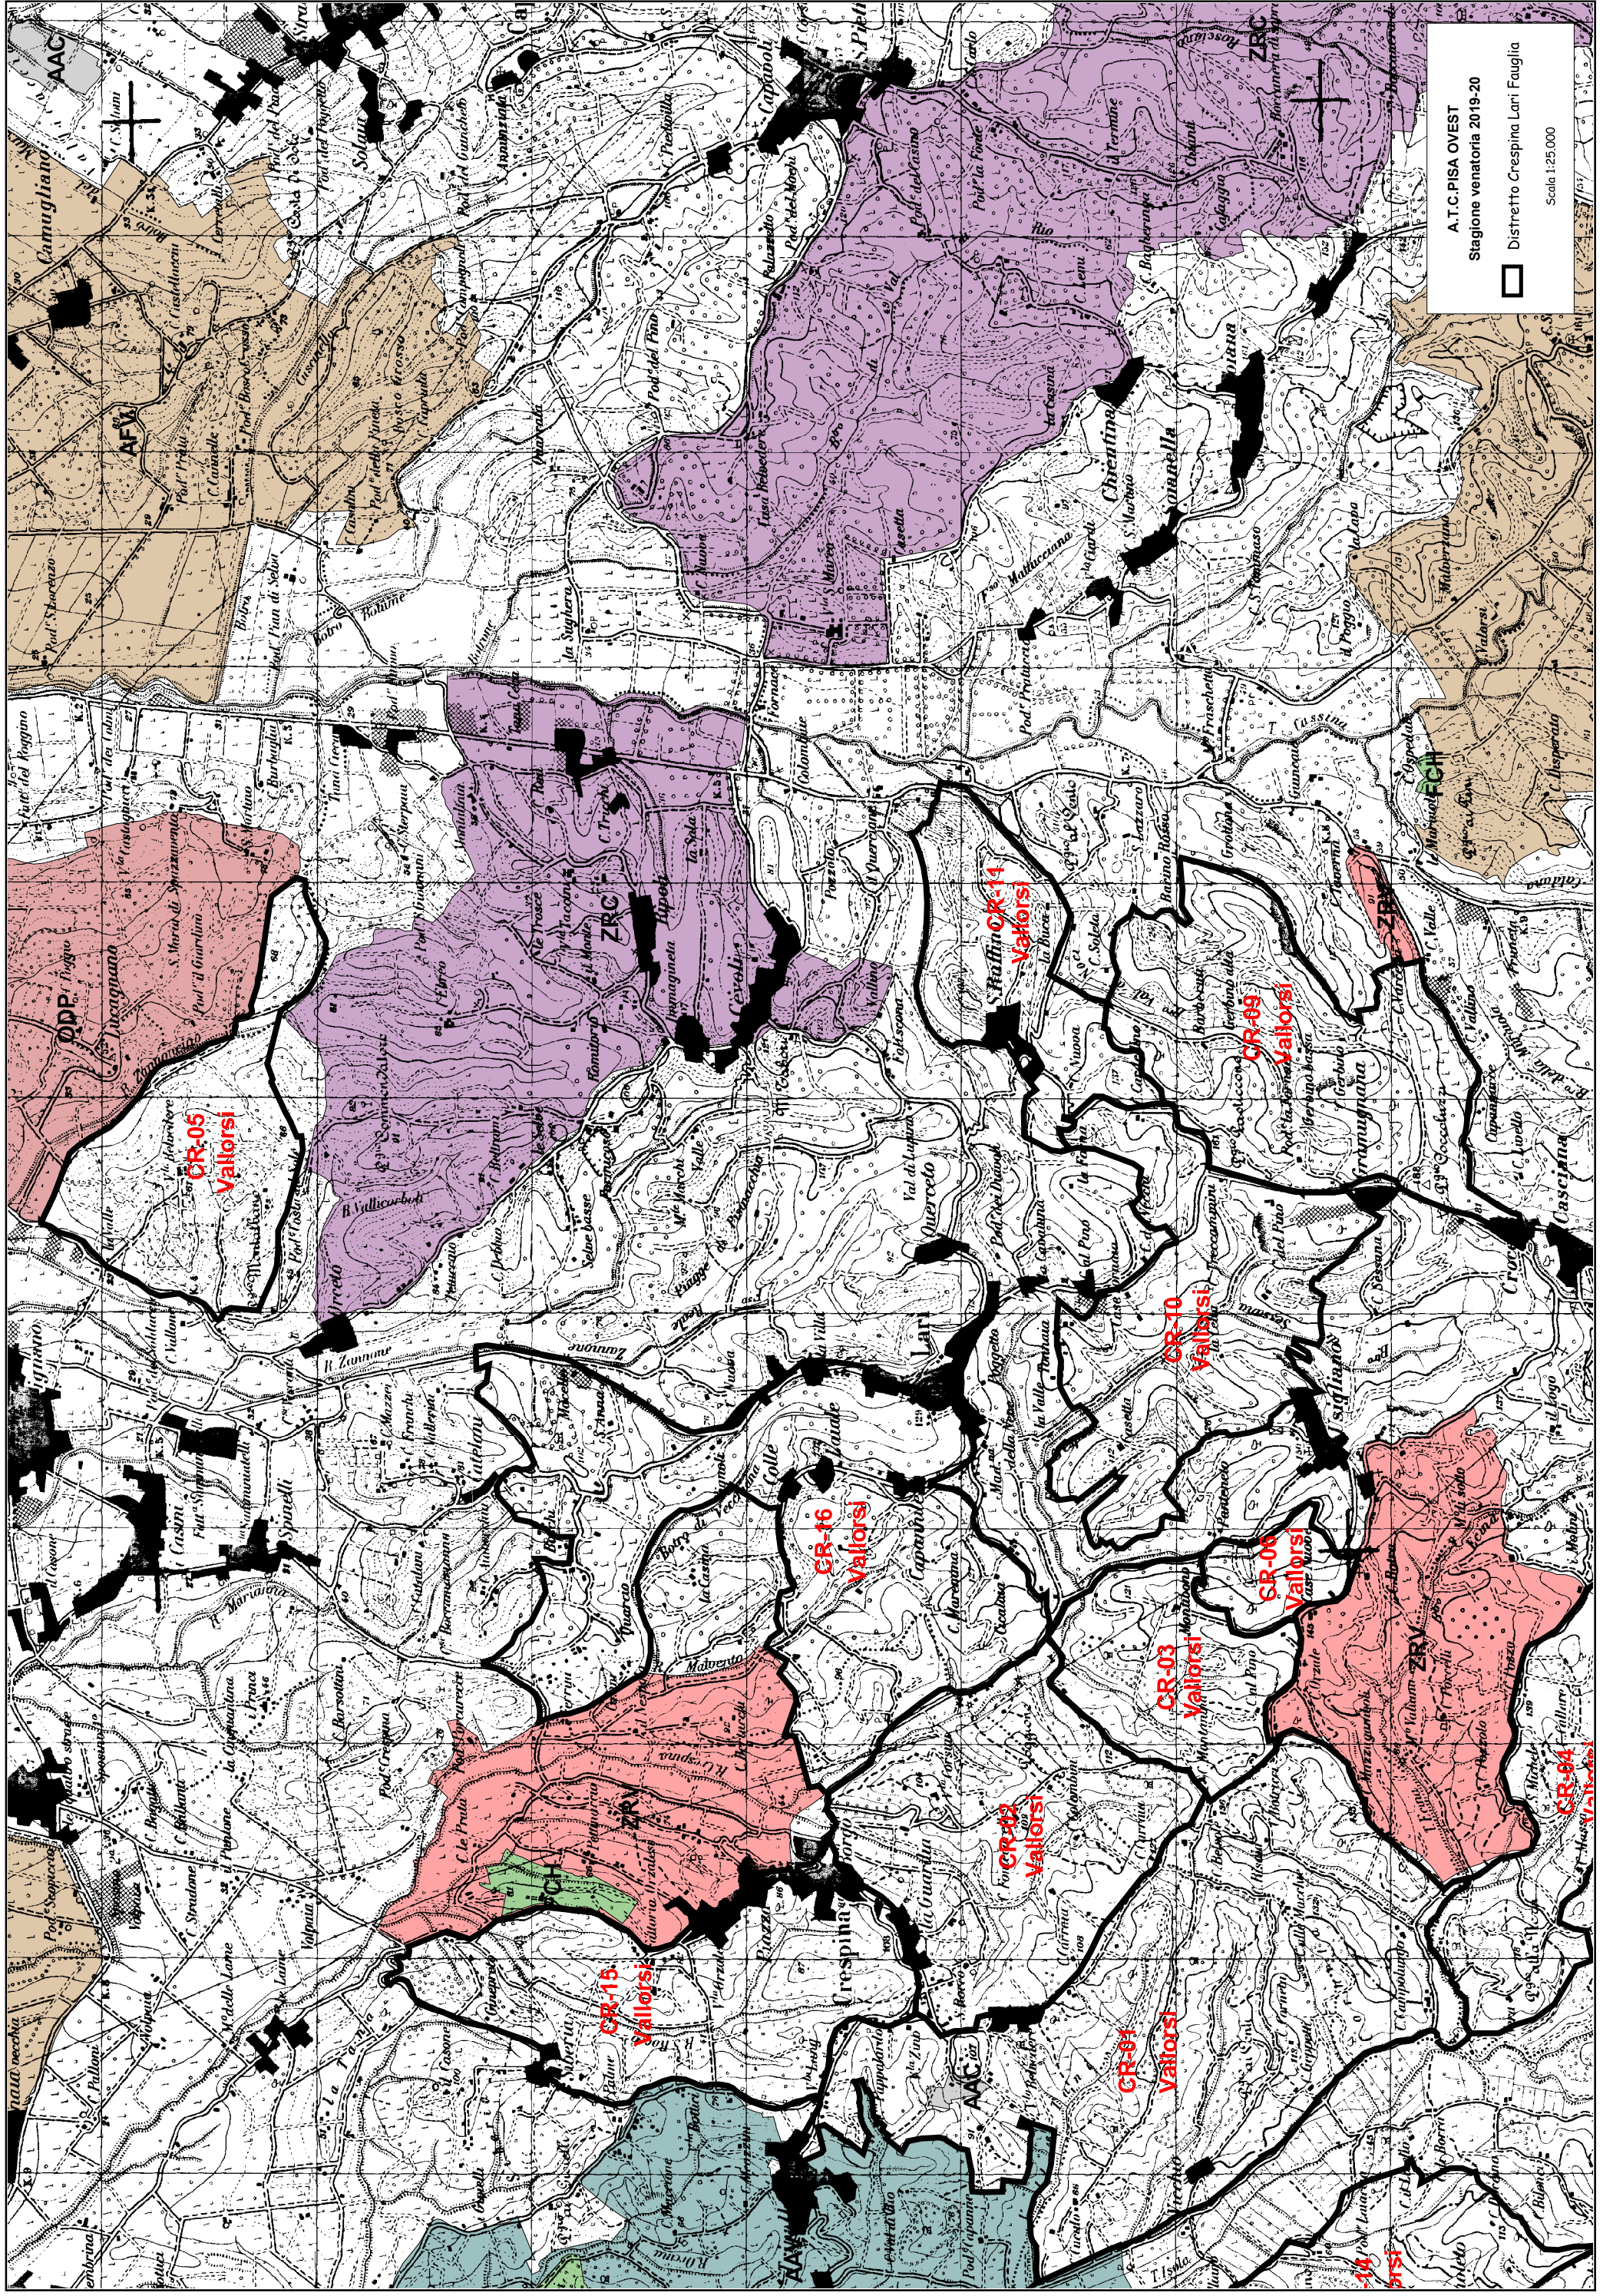

A.T.C. PISA OVEST
 Stagione venatoria 2019-20
 □ Distretto Crespina Lari Fauglia
 Scala 1:25.000

A.T.C. PISA OVEST
Stagione venatoria 2019-20
□ Distretto Cresperia Lari Fauglia
Scala 1:25.000